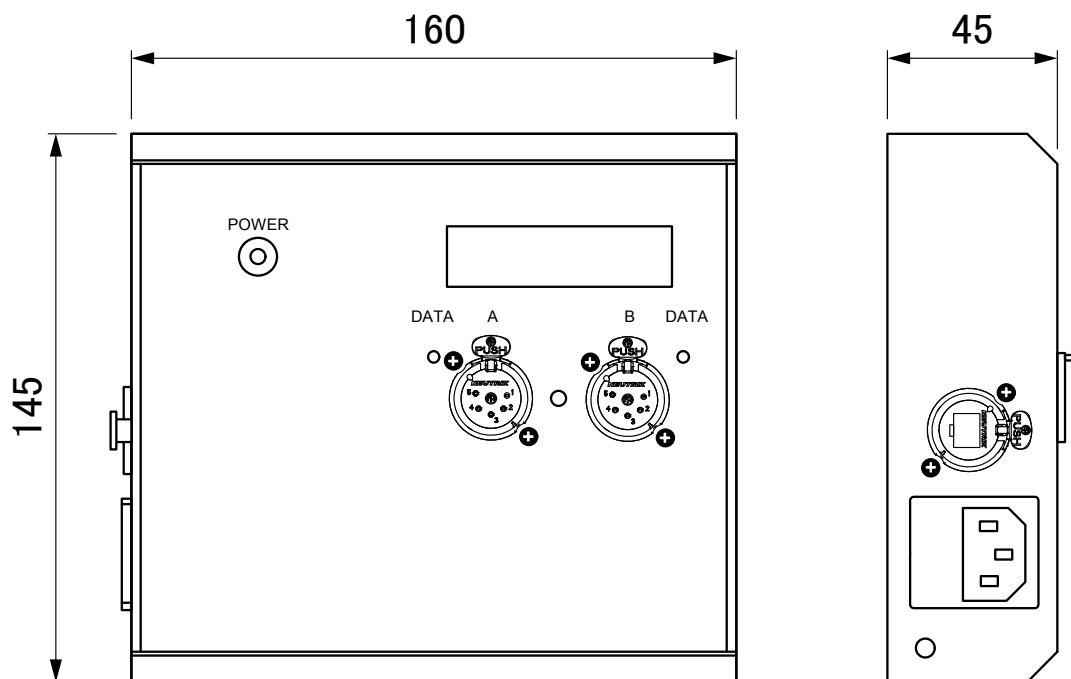

# 2PortNode onPC

MA-Net,Art-Net 対応 OnPC用DMX入出力ユニット

パラメータ数 2Port Node onPC 512パラメータ

2Port Node onPC Pro 1024パラメータ

電源 AC100V-230V 10W,またはPoE(Power over Ethernet)