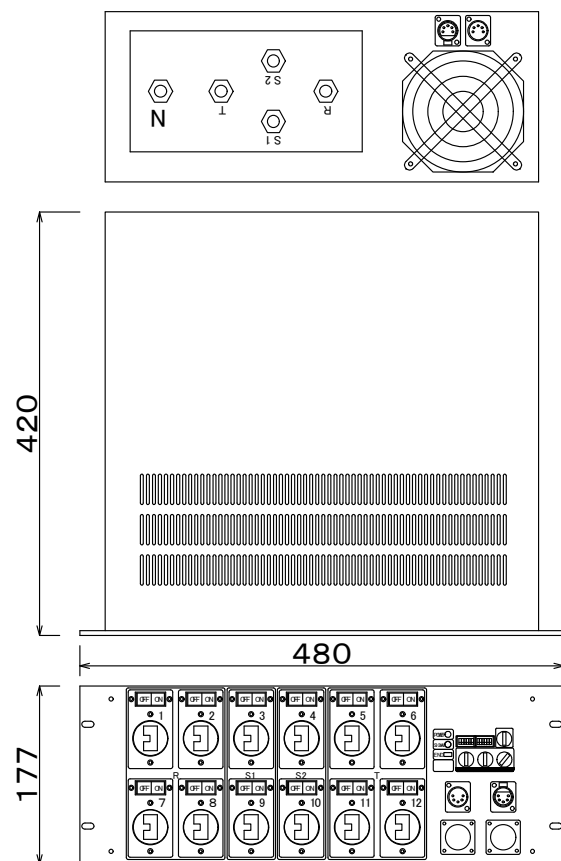

2kw12ch 調光ユニット DDM2012

20A12回路 デジタルディマー (45Hz - 65Hz)

DI M-NON DI M切替(DI M-LI NE切替兼用)

調光カーブセレクトスイッチ

受電 単相3線、3相4線切替式 (φ12ボルト)

2kw12ch 調光ユニット DDM2012 設備用

20A12回路 デジタルディマー (45Hz - 65Hz)

DI M-NON DI M切替(DI M-LI NE切替兼用)

調光カーブセレクトスイッチ

受電 単相3線または3相4線 (φ12ボルト)