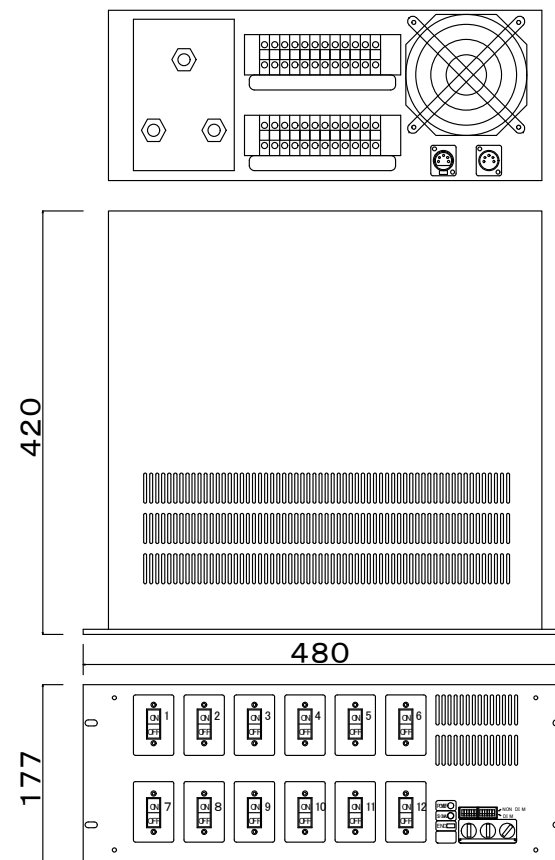

2kw12ch 調光ユニット DDM2012

20A12回路 デジタルディマー (45Hz - 65Hz)

DI M-NON DI M切替(DI M-LI NE切替兼用)

調光カーブセレクトスイッチ

受電 単相3線、3相4線切替式 (φ12ボルト)

2kw12ch 調光ユニット DDM2012 設備用

20A12回路 デジタルディマー (45Hz - 65Hz)

DI M-NON DI M切替(DI M-LI NE切替兼用)

調光カーブセレクトスイッチ

受電 単相3線または3相4線 (φ12ボルト)