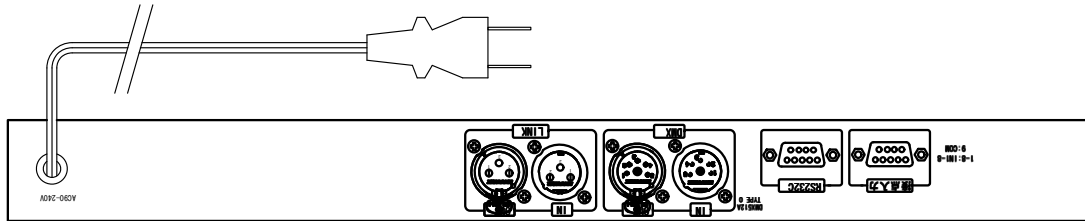

DMX CF RECORDER IV

DMXレコーディング

記録時間 SPモード 13時間54分、LPモード 27時間48分（1Gカードの場合）

記憶パターン 64パターン、スタック4パターン

外部呼び出し 接点 8ターン、RS232C 64パターン、DMX 64パターン

リンク機能 32台まで同期運転可能

電源 AC90V～240V