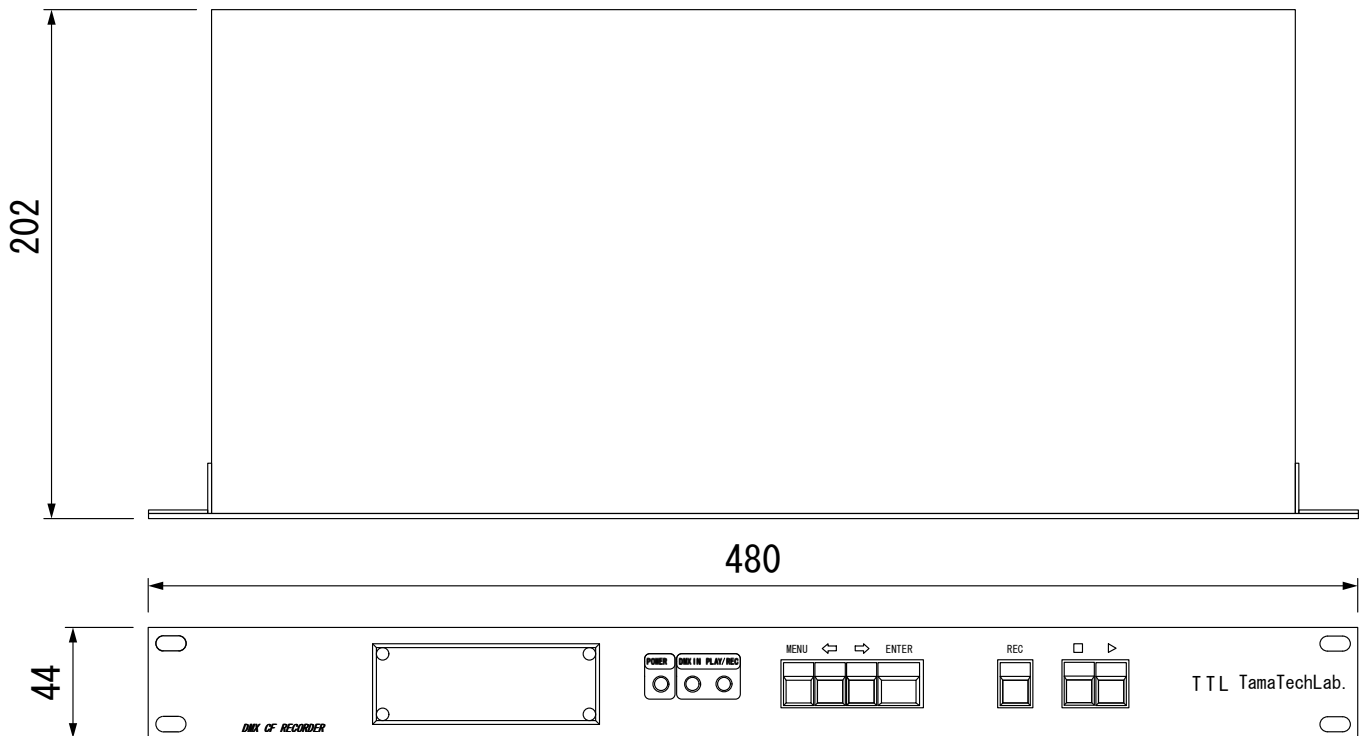

DMX CF RECORDER IV

DMXレコーディング

記録時間 SPモード 13時間54分、LPモード 27時間48分（1Gカードの場合）

記憶パターン 64パターン、スタック4パターン

外部呼び出し 接点 8ターン、RS232C 64パターン、DMX 64パターン

リンク機能 32台まで同期運転可能

電源 AC90V～240V