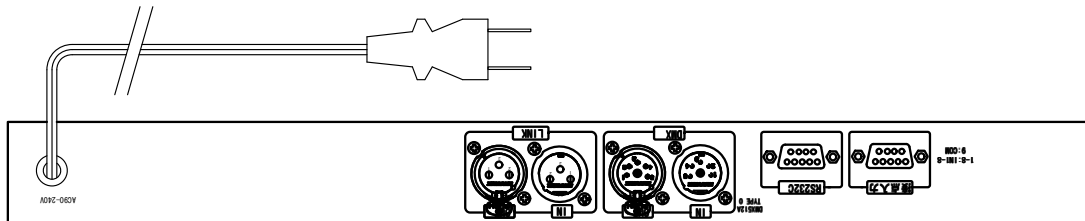

DMX CF RECORDER LT

DMXレコーディング

記録時間 SPモード 13時間54分、LPモード 27時間48分（1Gカードの場合）

記憶パターン 64パターン、スタック4パターン

外部呼び出し 接点 8パターン、RS232C 64パターン、DMX 64パターン

リンク機能 32台まで同期運転可能

電源 AC90V～240V

設定用にWindowsPCが必要です