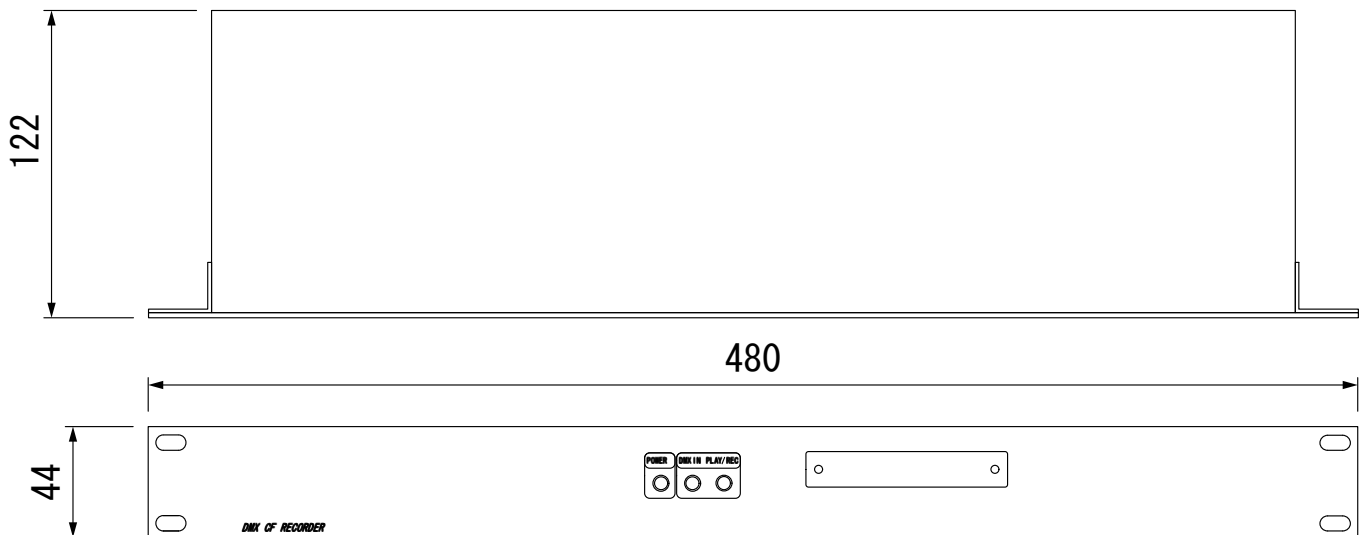

DMX CF RECORDER LT

DMXレコーディング

記録時間 SPモード 13時間54分、LPモード 27時間48分（1Gカードの場合）

記憶パターン 64パターン、スタック4パターン

外部呼び出し 接点 8パターン、RS232C 64パターン、DMX 64パターン

リンク機能 32台まで同期運転可能

電源 AC90V～240V

設定用にWindowsPCが必要です