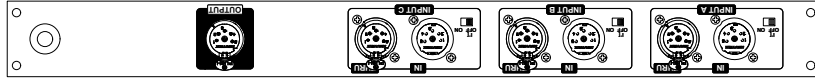

# DMXMIXER

DMX 3入力 1出力HTPミキサー (LTPミキサー設定可能)

入力 3系統(THRU出力付き) 出力1系統(オプトアイソレート)

B入力 チャンネルシフト機能付き

電源入力 AC90-240V