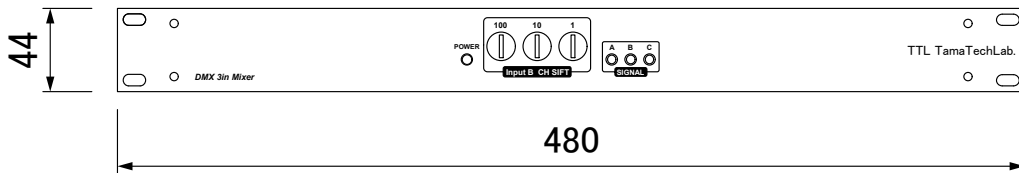

# DMXMIXER

DMX 3入力 1出力HTPミキサー (LTPミキサー設定可能)

入力 3系統(THRU出力付き) 出力1系統(オプトアイソレート)

B入力 チャンネルシフト機能付き

電源入力 AC90-240V