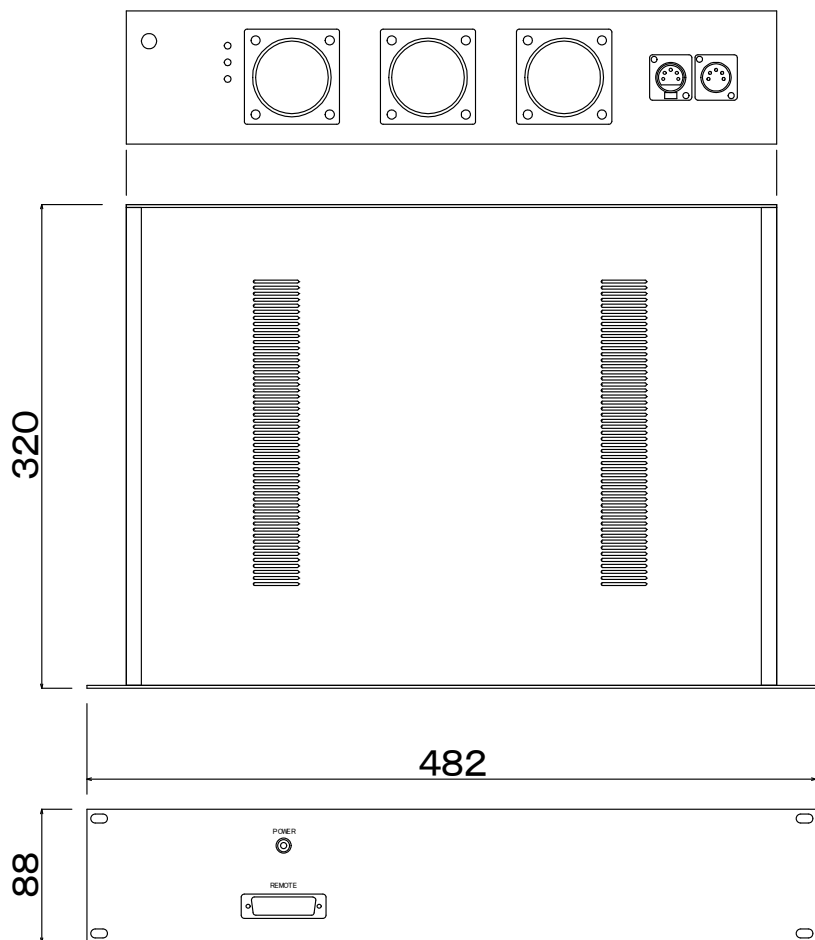

DPB96M

本体

コントローラー