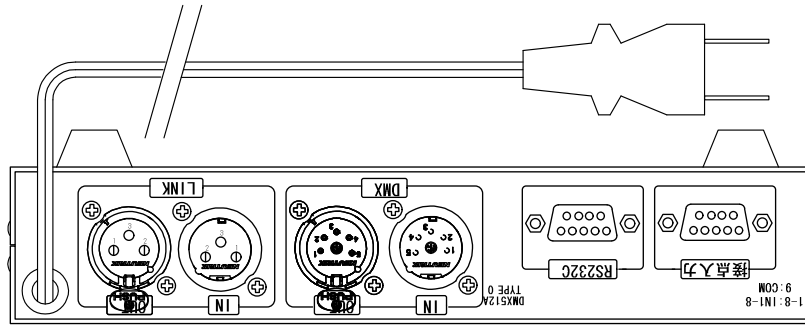

DMX CF RECORDER LT Half size

DMXレコーディング

記録時間 SPモード 13時間54分、LPモード 27時間48分(1Gカードの場合)

記憶パターン 64パターン、スタック4パターン

外部呼び出し 接点 8パターン、RS232C 64パターン、DMX 64パターン

リンク機能 32台まで同期運転可能

電源 AC90V~240V

設定用にWindowsPCが必要です