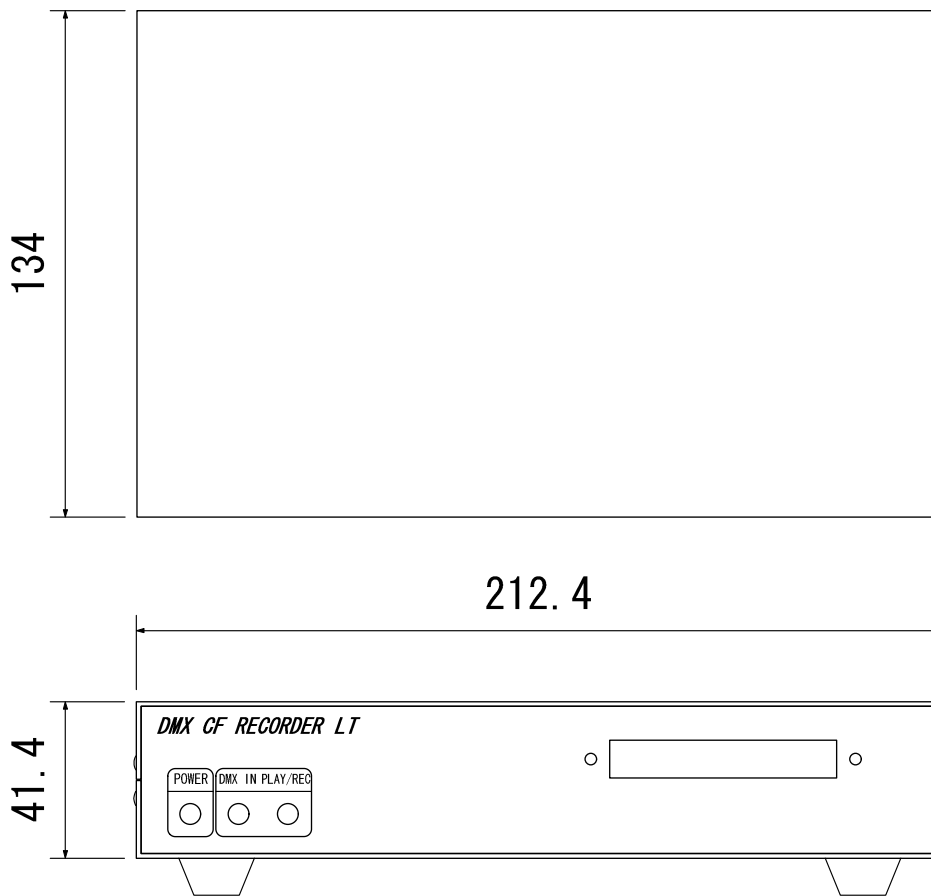

DMX CF RECORDER LT Half size

DMXレコーディング

記録時間 SPモード 13時間54分、LPモード 27時間48分(1Gカードの場合)

記憶パターン 64パターン、スタック4パターン

外部呼び出し 接点 8パターン、RS232C 64パターン、DMX 64パターン

リンク機能 32台まで同期運転可能

電源 AC90V~240V

設定用にWindowsPCが必要です