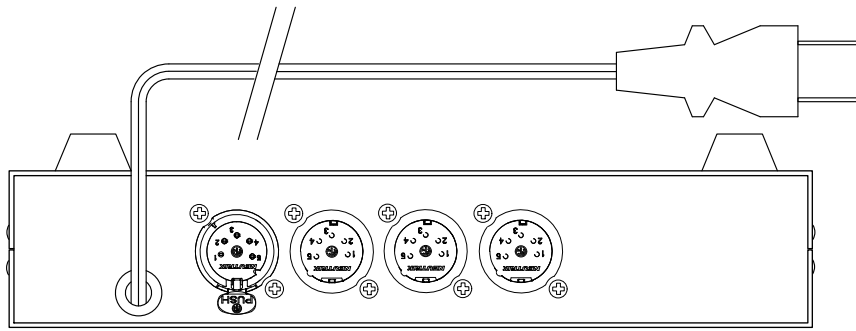

DMX 3IN MIXER Half size

134

212.4

41.4

DMX 3入力 1出力HTPミキサー (LTPミキサー設定可能)

入力 3系統 出力 1系統

B入力 チャンネルシフト機能付き

電源入力 AC90-240V

オプション：2台連結 1Uラックマウント金具、トラス吊り金具