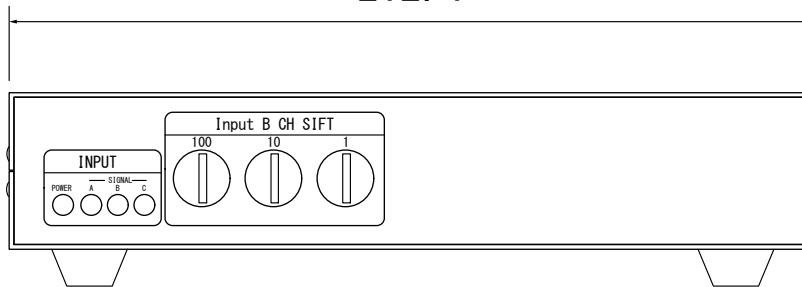

DMX 3IN MIXER Half size

134

212.4

41.4

DMX 3入力 1出力HTPミキサー (LTPミキサー設定可能)

入力 3系統 出力 1系統

B入力 チャンネルシフト機能付き

電源入力 AC90-240V

オプション：2台連結 1Uラックマウント金具、トラス吊り金具