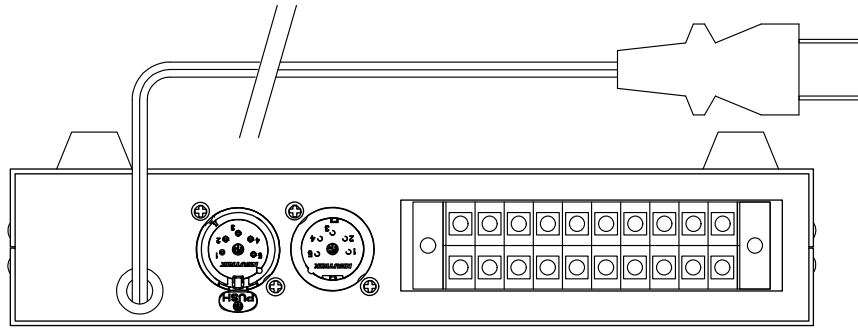

SW-8 (DMX-接点インターフェイス)

212.4

41.4

DMX接点インターフェイス

出力 リレー接点 接点容量 AC250V 3A、 DC30V 5A

電源 AC90V~240V