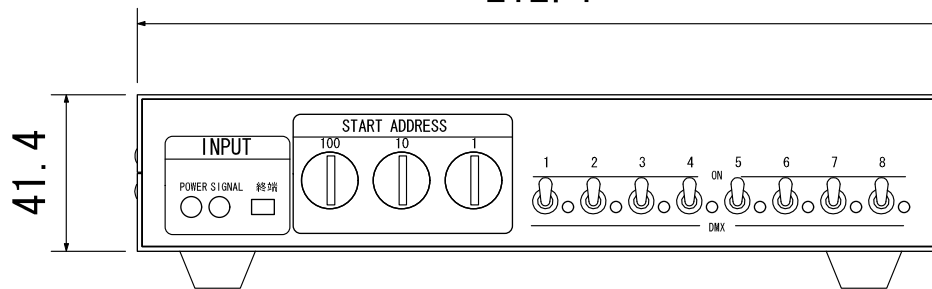

SW-8 (DMX-接点インターフェイス)

212.4

41.4

DMX接点インターフェイス

出力 リレー接点 接点容量 AC250V 3A、 DC30V 5A

電源 AC90V~240V