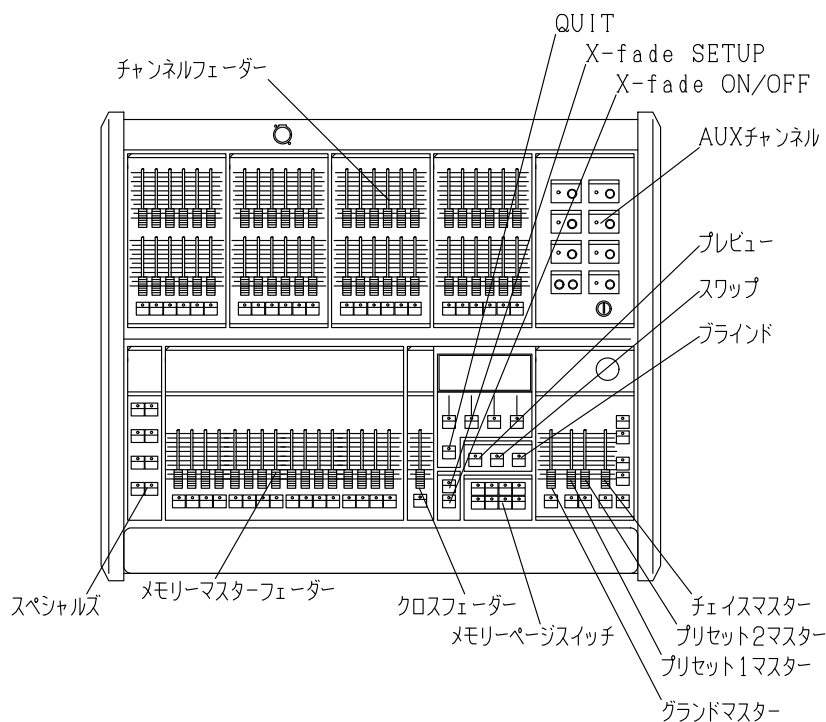

LIGHTCOMMANDER II 24/6

24ch2段プリセット (ワイドモード時48ch1段)

シーンマスターフェーダー16本 シーンボタン(スペシャルズ) 8個 ページ数8ページ

アナログ出力 30ch DMX256ch (ソフトパッチ付き)

AC85-120V 重量 16Kg