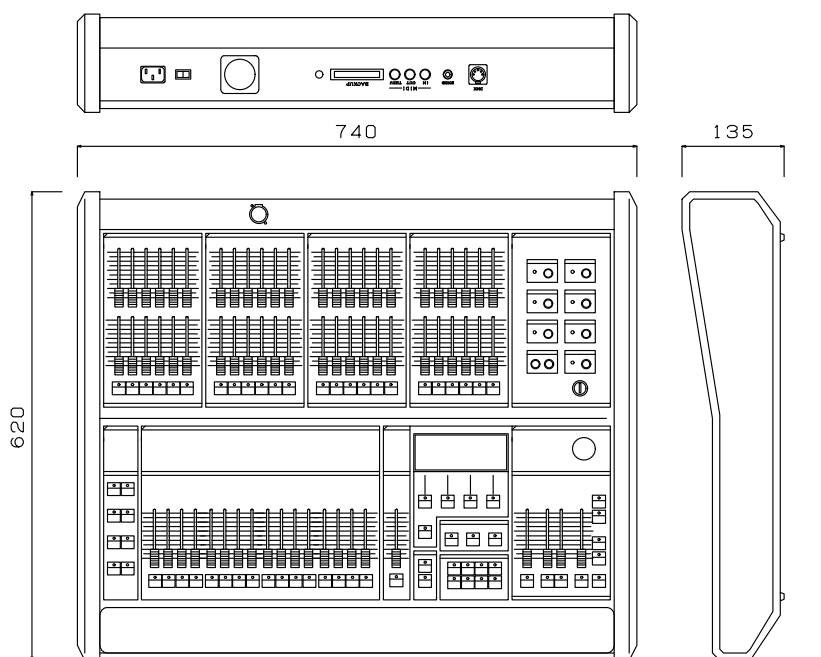

LIGHTCOMMANDER II 24/6

24ch2段プリセット (ワイドモード時48ch1段)

シーンマスターフェーダー16本 シーンボタン(スペシャルズ) 8個 ページ数8ページ

アナログ出力 30ch DMX256ch (ソフトパッチ付き)

AC85-120V 重量 16Kg