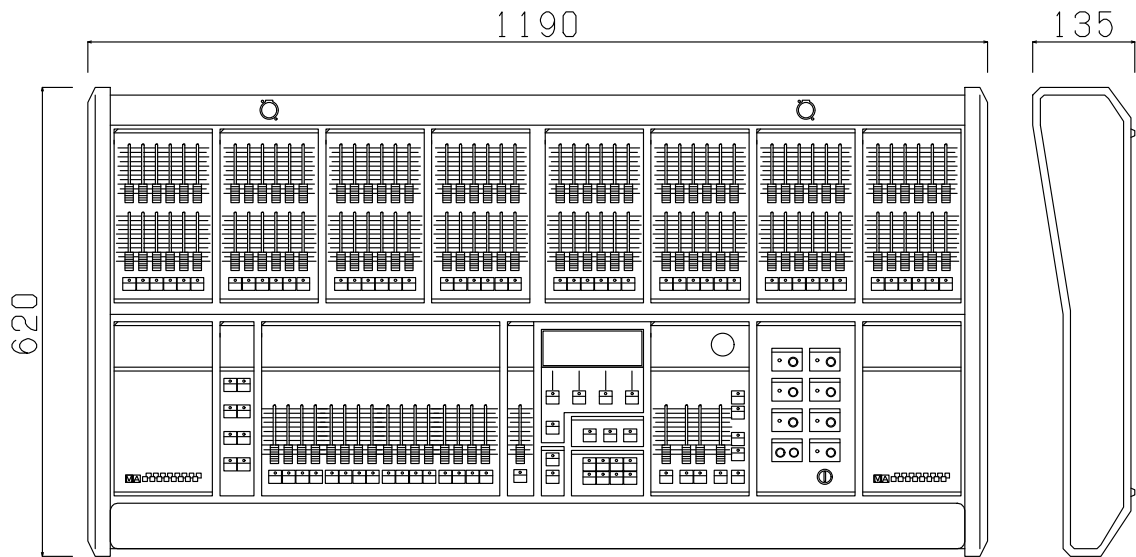

# LIGHTCOMMANDER II 48/6

48ch 2段プリセット (ワイドモード時96ch 1段)

シーンマスターフェーダー16本 シーンボタン(スペシャルズ) 8個 ページ数8ページ

アナログ出力 54ch DMX256ch (ソフトパッチ付き)

AC85-120V 重量 24Kg

TamaTechLab.