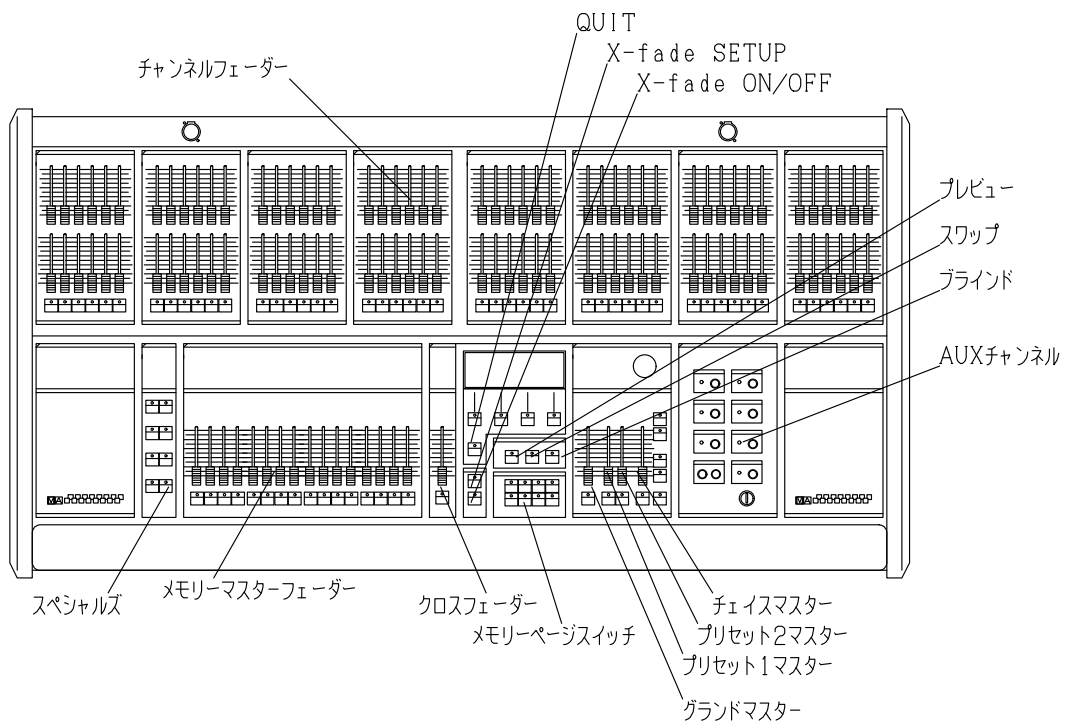

# LIGHTCOMMANDER II 48/6

48ch 2段プリセット (ワイドモード時96ch 1段)

シーンマスターフェーダー16本 シーンボタン(スペシャルズ) 8個 ページ数8ページ

アナログ出力 54ch DMX256ch (ソフトパッチ付き)

AC85-120V 重量 24Kg

TamaTechLab.