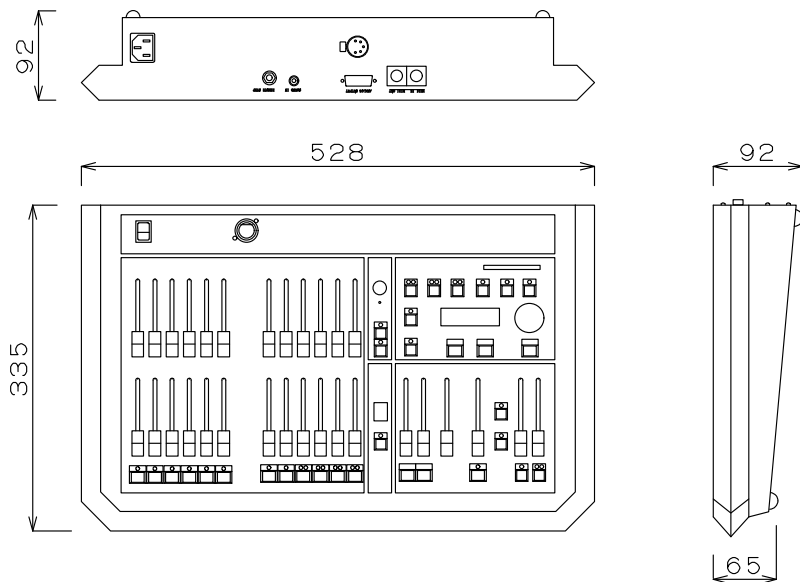

LIGHTCOMMANDER 12/2 デスクトップ

重さ = 7 kg

12チャンネル (切替で24ch) + 2スイッチアウト

99チェイス 12メモリ10ページ

出力: アナログ-Dsub15p デジタル-DMX512 (99chまで) ソフトパッチ付き

電源: AC 90~120V

LIGHTCOMMANDER 12/2 ラックマウント

12チャンネル (切替で24ch) + 2スイッチアウト

99チェイス 12メモリ10ページ

出力: アナログ-Dsub15p デジタル-DMX512 (99chまで) ソフトパッチ付き

電源: AC 90~120V