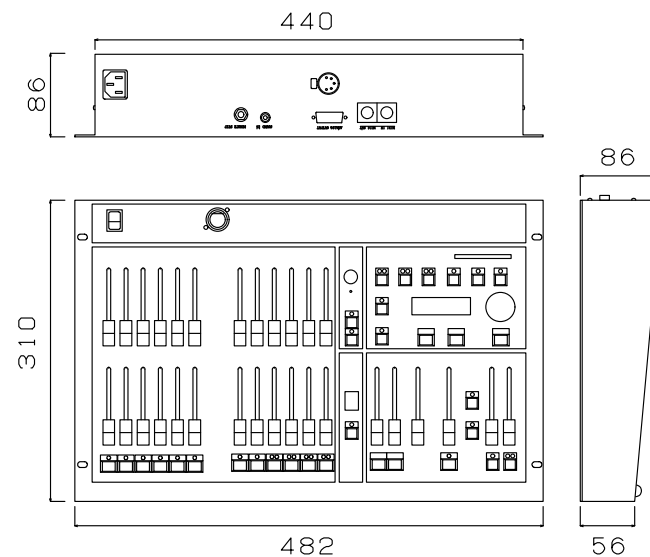

LIGHTCOMMANDER 12/2 デスクトップ

重さ = 7 kg

12チャンネル (切替で24ch) + 2スイッチアウト

99チェイス 12メモリ10ページ

出力: アナログ-Dsub15p デジタル-DMX512 (99chまで) ソフトパッチ付き

電源: AC 90~120V

LIGHTCOMMANDER 12/2 ラックマウント

12チャンネル (切替で24ch) + 2スイッチアウト

99チェイス 12メモリ10ページ

出力: アナログ-Dsub15p デジタル-DMX512 (99chまで) ソフトパッチ付き

電源: AC 90~120V