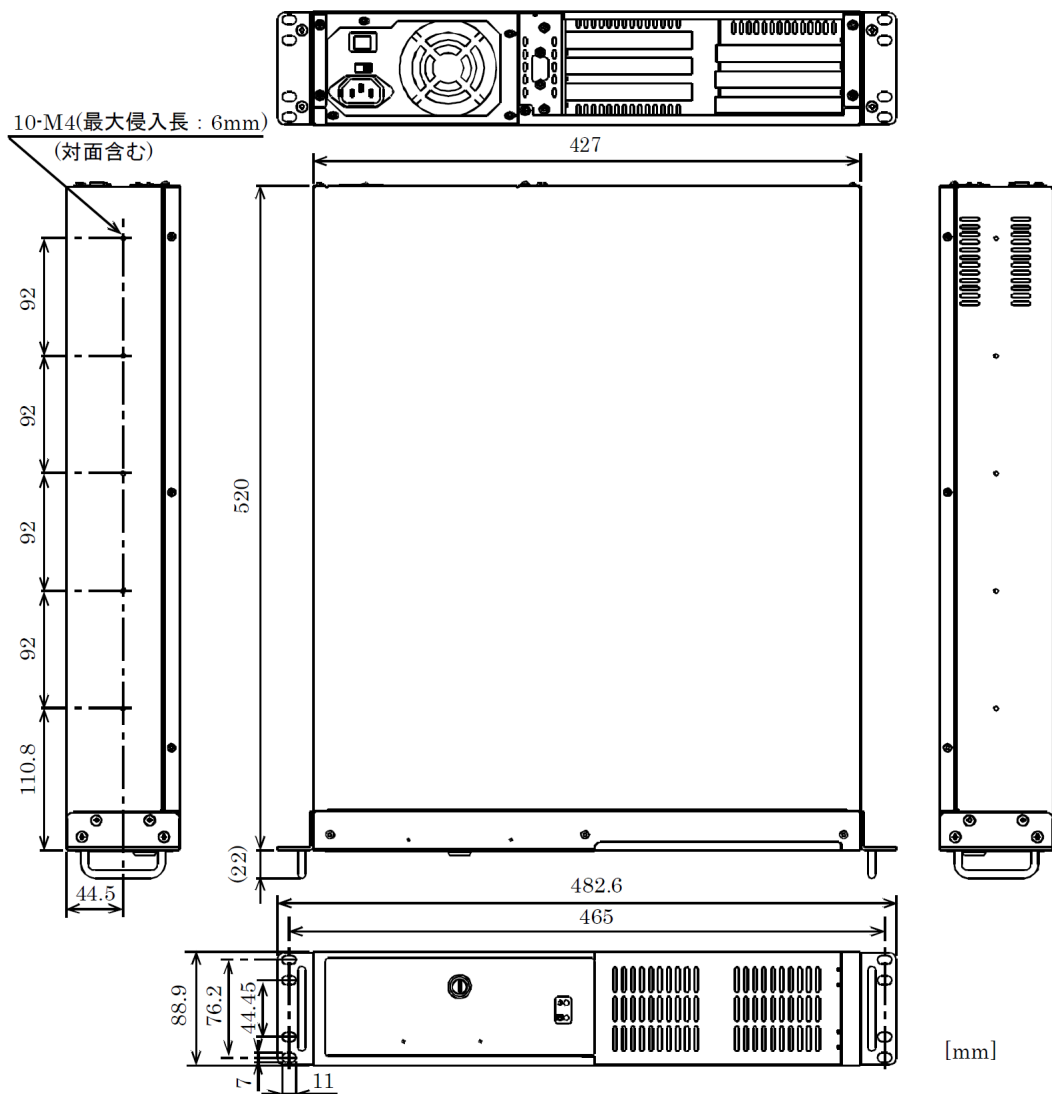

# Patchan V 2U

DMXパッチシステム

入出力DMX512 (512ch)

8シーンフェーダー付き (任意のシーンを作成可能)

外部からの電圧入力によりパッチ切替 (タリール付き)