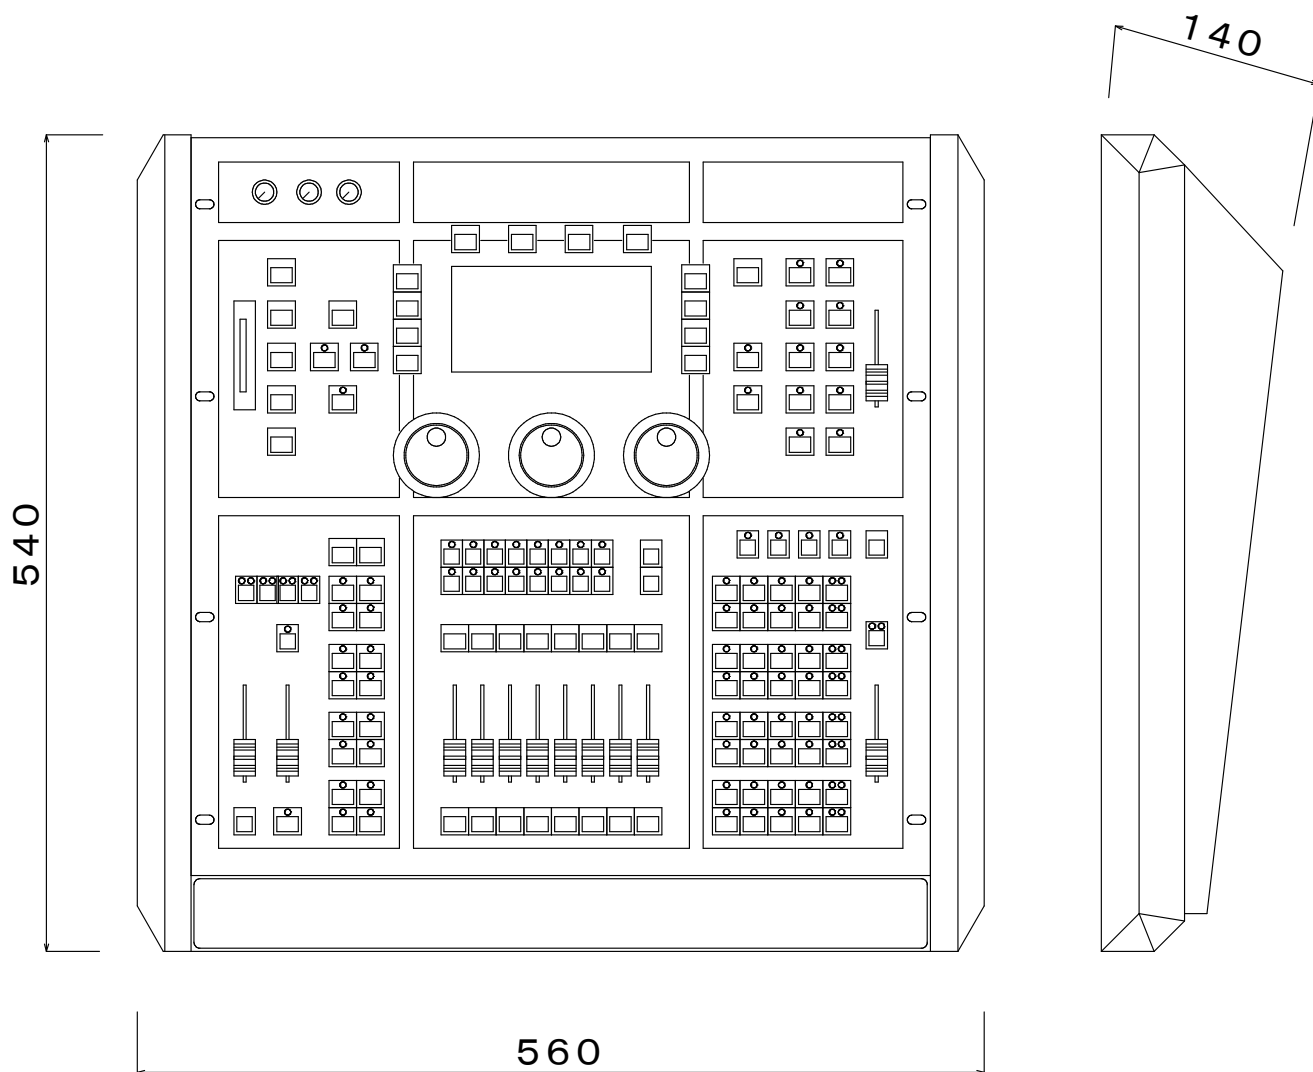

# SCANCOMMANDER

ツアーパック付属品    ハードケース  
   キーボード(スライド引き出し付き)  
   トラックボール  
   メモリーカード  
   手元灯  
   サイドウッド

ムービングスポット    16台制御

SMPTEタイムコード同期、DMX、アナログ電圧呼出可能

メモリーシーン104、チェイス26、シーケンス16

AC85-120V    11kg