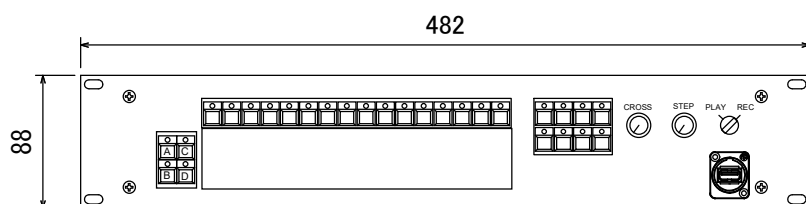

# 24ch64シーンメモリー卓 セパレートタイプ

背面に接続コネクタがありますので、落とし込み寸法は+80mm以上は確保して下さい。

メモリー部

背面に接続コネクタがありますので、落とし込み寸法は+80mm以上は確保して下さい。

フェーダーパネル

各寸法はつまみやコネクタ等の突起除く

出力：DMX512 記憶シーン数 64シーン（4ページ×16シーン）

クロスタイム 0-20秒 ステップタイム 0-60秒

Windows PCを接続する事でパッチ、シーン編集機能

電源 AC90V~240V

更新日 2023年11月7日

**TTL TamaTechLab.**