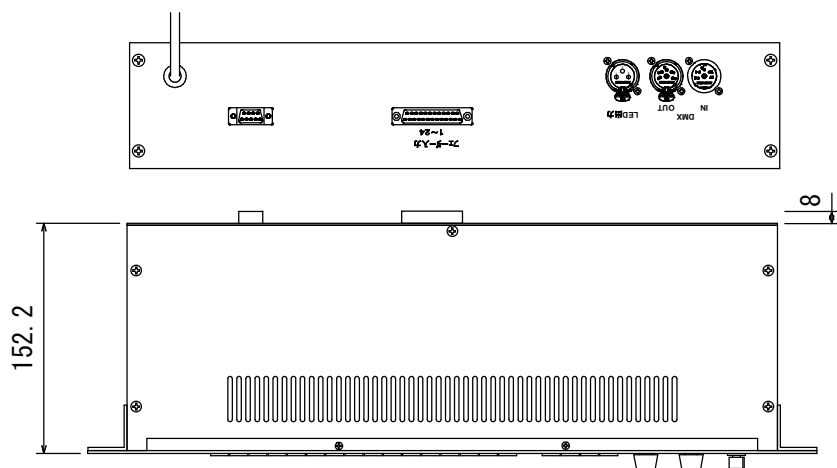

# 24ch64シーンメモリー卓 セパレートタイプ

背面に接続コネクタがありますので、落とし込み寸法は+80mm以上は確保して下さい。

メモリー部

背面に接続コネクタがありますので、落とし込み寸法は+80mm以上は確保して下さい。

フェーダーパネル

各寸法はつまみやコネクタ等の突起除く

出力：DMX512 記憶シーン数 64シーン（4ページ×16シーン）

クロスタイム 0-20秒 ステップタイム 0-60秒

Windows PCを接続する事でパッチ、シーン編集機能

電源 AC90V~240V

更新日 2023年11月7日

**TTL TamaTechLab.**