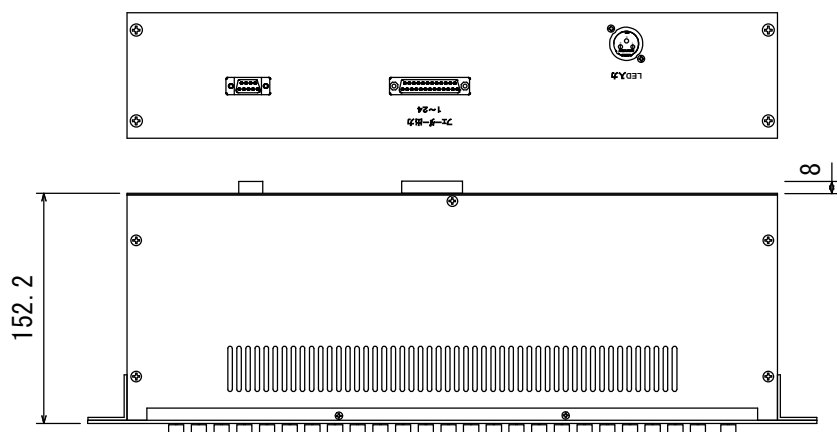

# 24ch64シーンメモリー卓 セパレートタイプ

背面に接続コネクタがありますので、落とし込み寸法は+80mm以上は確保して下さい。

メモリー部

背面に接続コネクタがありますので、落とし込み寸法は+80mm以上は確保して下さい。

フェーダーパネル

各寸法はつまみやコネクタ等の突起除く

出力：DMX512 記憶シーン数 64シーン（4ページ×16シーン）

クロスタイム 0-20秒 ステップタイム 0-60秒

Windows PCを接続する事でパッチ、シーン編集機能

電源 AC90V~240V

更新日 2023年11月7日

**TTL TamaTechLab.**