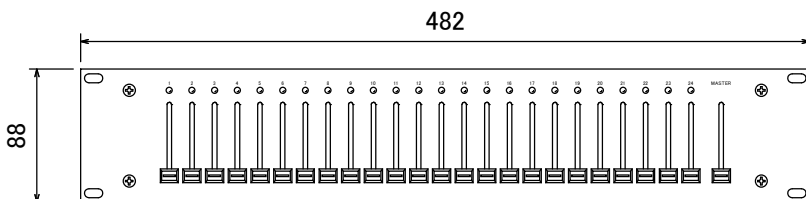

# 24ch64シーンメモリー卓 セパレートタイプ

背面に接続コネクタがありますので、落とし込み寸法は+80mm以上は確保して下さい。

メモリー部

背面に接続コネクタがありますので、落とし込み寸法は+80mm以上は確保して下さい。

フェーダーパネル

各寸法はつまみやコネクタ等の突起除く

出力：DMX512 記憶シーン数 64シーン（4ページ×16シーン）

クロスタイム 0-20秒 ステップタイム 0-60秒

Windows PCを接続する事でパッチ、シーン編集機能

電源 AC90V~240V

更新日 2023年11月7日

**TTL TamaTechLab.**