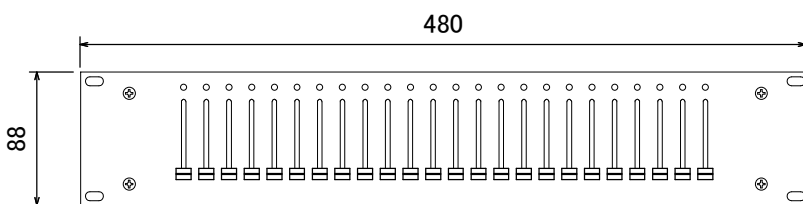

24ch64シーンメモリー卓

背面に接続コネクタがありますので、落とし込み寸法は+80mm以上は確保して下さい。

メモリー部

背面に接続コネクタがありますので、落とし込み寸法は+80mm以上は確保して下さい。

フェーダーパネル

各寸法はつまみやコネクタ等の突起除く

出力：DMX512 記憶シーン数 64シーン（4ページ×16シーン）

クロスタイム 0-20秒 ステップタイム 0-60秒

Windows PCを接続する事でパッチ、シーン編集機能

電源 AC90V~240V