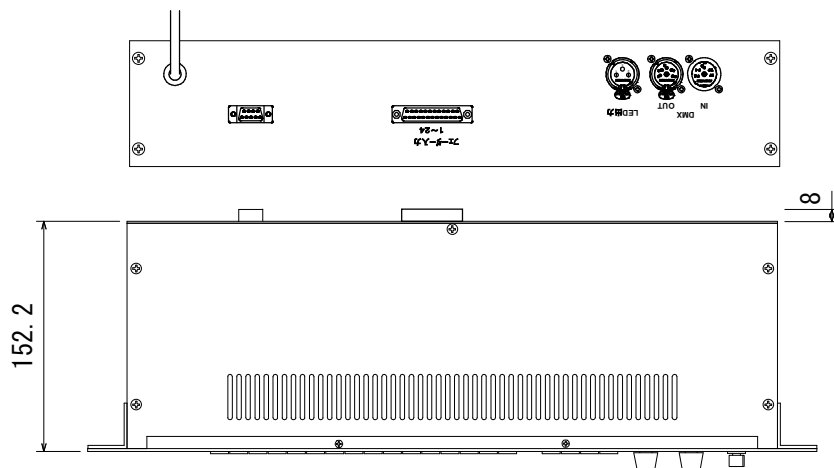

24ch64シーンメモリー卓

背面に接続コネクタがありますので、落とし込み寸法は+80mm以上は確保して下さい。

メモリー部

背面に接続コネクタがありますので、落とし込み寸法は+80mm以上は確保して下さい。

フェーダーパネル

各寸法はつまみやコネクタ等の突起除く

出力：DMX512 記憶シーン数 64シーン（4ページ×16シーン）

クロスタイム 0-20秒 ステップタイム 0-60秒

Windows PCを接続する事でパッチ、シーン編集機能

電源 AC90V~240V