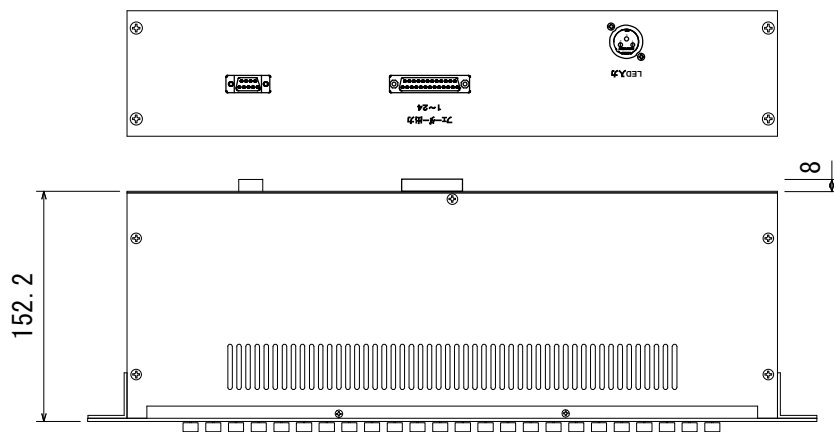

24ch64シーンメモリー卓

背面に接続コネクタがありますので、落とし込み寸法は+80mm以上は確保して下さい。

メモリー部

背面に接続コネクタがありますので、落とし込み寸法は+80mm以上は確保して下さい。

フェーダーパネル

各寸法はつまみやコネクタ等の突起除く

出力：DMX512 記憶シーン数 64シーン（4ページ×16シーン）

クロスタイム 0-20秒 ステップタイム 0-60秒

Windows PCを接続する事でパッチ、シーン編集機能

電源 AC90V~240V