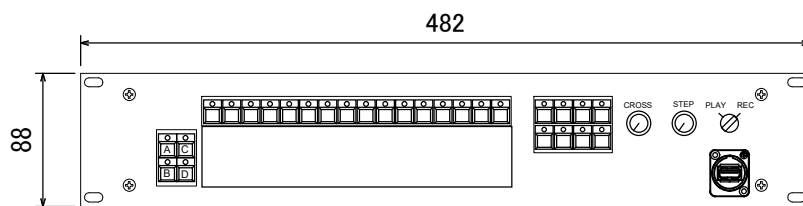

24ch64シーンメモリー卓

背面に接続コネクタがありますので、落とし込み寸法は+80mm以上は確保して下さい。

メモリー部

背面に接続コネクタがありますので、落とし込み寸法は+80mm以上は確保して下さい。

フェーダーパネル

各寸法はつまみやコネクタ等の突起除く

出力：DMX512 記憶シーン数 64シーン（4ページ×16シーン）

クロスタイム 0-20秒 ステップタイム 0-60秒

Windows PCを接続する事でパッチ、シーン編集機能

電源 AC90V~240V