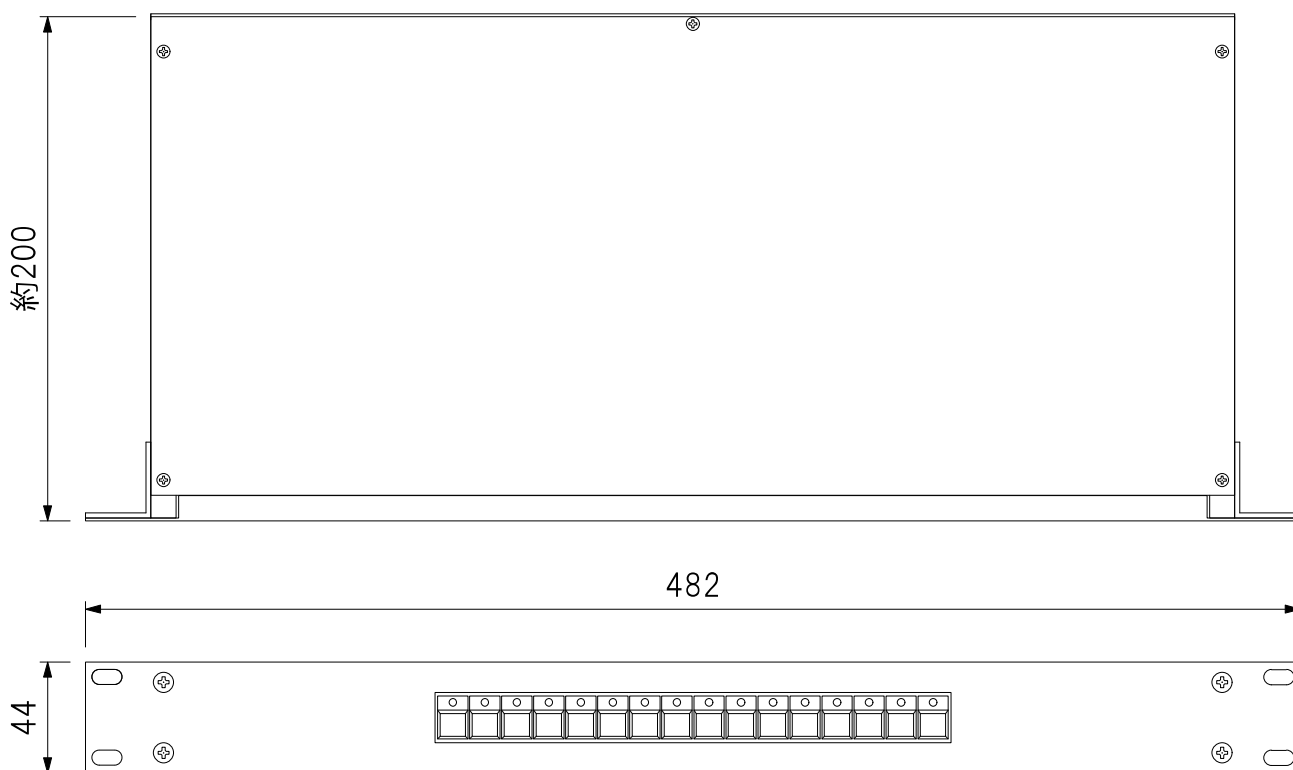

DMX CF RECORDER IV 用  
シーン呼出スイッチボックス (1U・自照式・16シーン)

DMX CF RECORDER 16シーン呼出

スイッチ: 自照式 x16

出力信号: RS-232C

出力コネクタ: D-sub9pin オス ※接続ケーブルは付属しません。接続には別途メス-メスのケーブルが必要

電源: AC90~240V