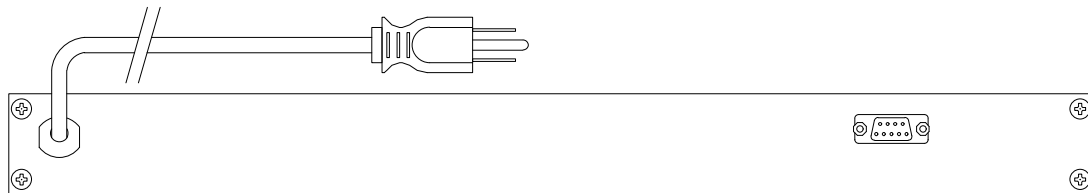

DMX CF RECORDER IV 用  
シーン呼出スイッチボックス (1U・自照式・16シーン)

DMX CF RECORDER 16シーン呼出

スイッチ: 自照式 x16

出力信号: RS-232C

出力コネクタ: D-sub9pin オス ※接続ケーブルは付属しません。接続には別途メス-メスのケーブルが必要

電源: AC90~240V