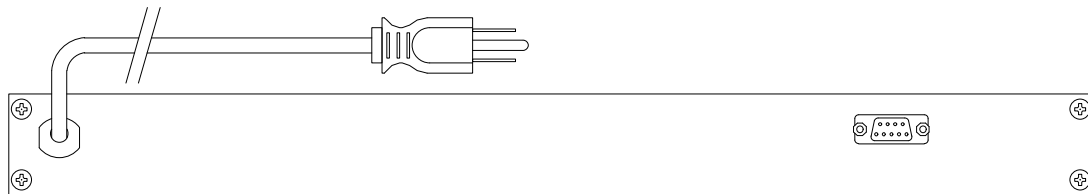

# DMX CF RECORDER IV 用 シーン呼出スイッチボックス (1U・自照式・8シーン)

DMX CF RECORDER 8シーン呼出

スイッチ: 自照式 x8

出力信号: 接点出力

出力コネクタ: D-sub9pin オス ※接続ケーブルは付属しません。接続には別途オスメスのケーブルが必要

電源: AC90~240V