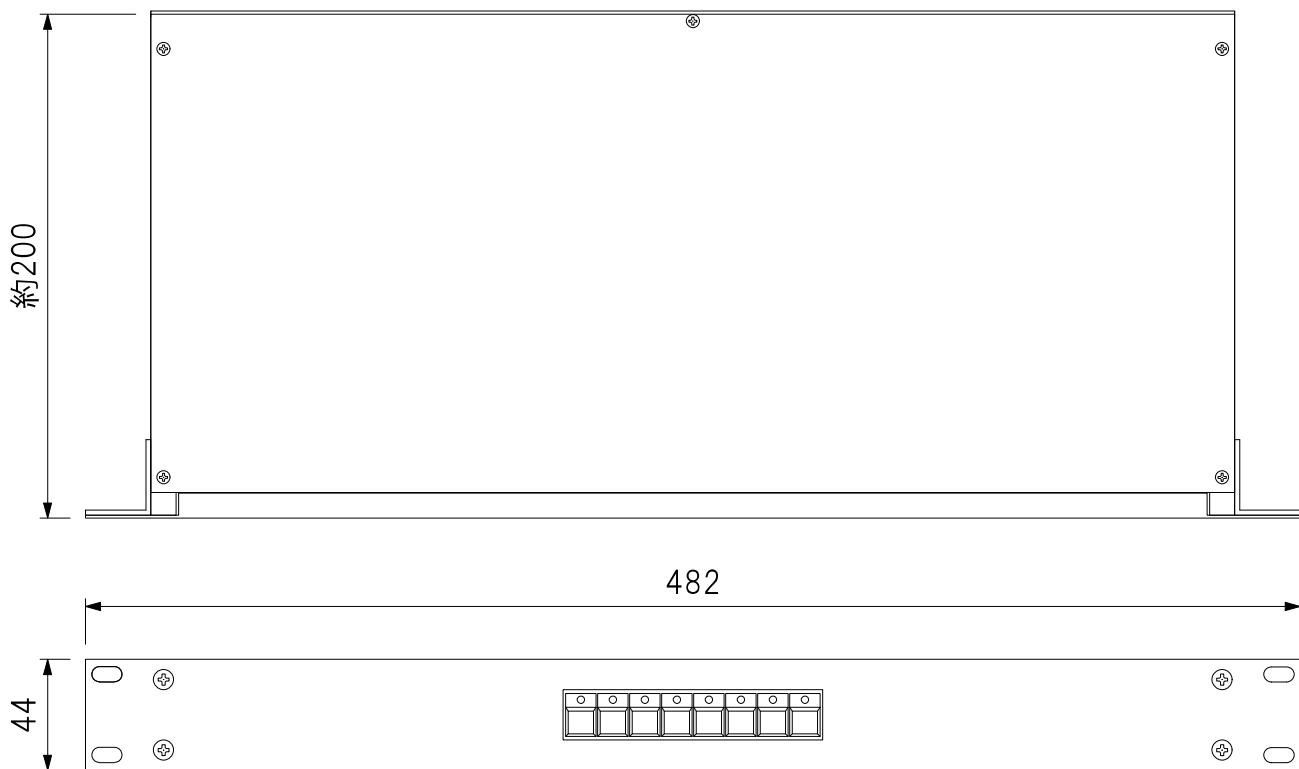

# DMX CF RECORDER IV 用 シーン呼出スイッチボックス (1U・自照式・8シーン)

DMX CF RECORDER 8シーン呼出

スイッチ: 自照式 x8

出力信号: 接点出力

出力コネクタ: D-sub9pin オス ※接続ケーブルは付属しません。接続には別途オスメスのケーブルが必要

電源: AC90~240V