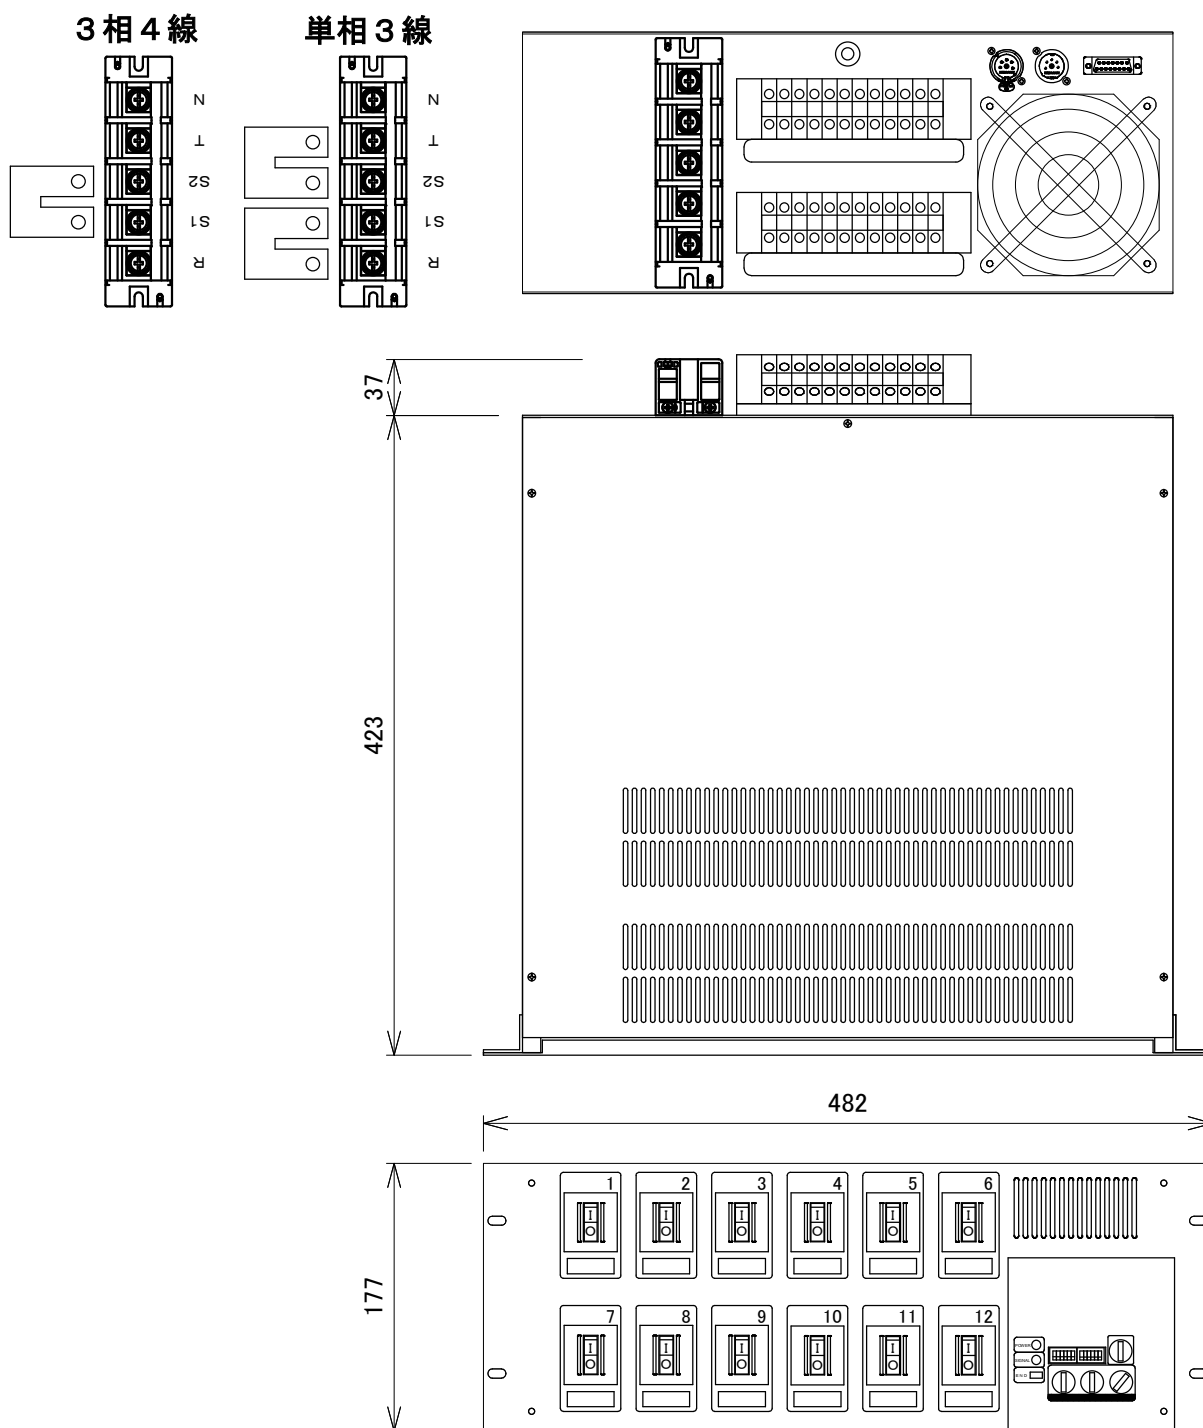

DDM012-S 2k12ch 調光ユニット

20A 12回路デジタルディマー (45Hz-65Hz)

DIM-NONDIM切替 (DIM-LINE切替兼用)

調光カーブセレクトスイッチ (現在は3種類が設定)

受電 単相3線 / 3相4線 銅バーで切替式