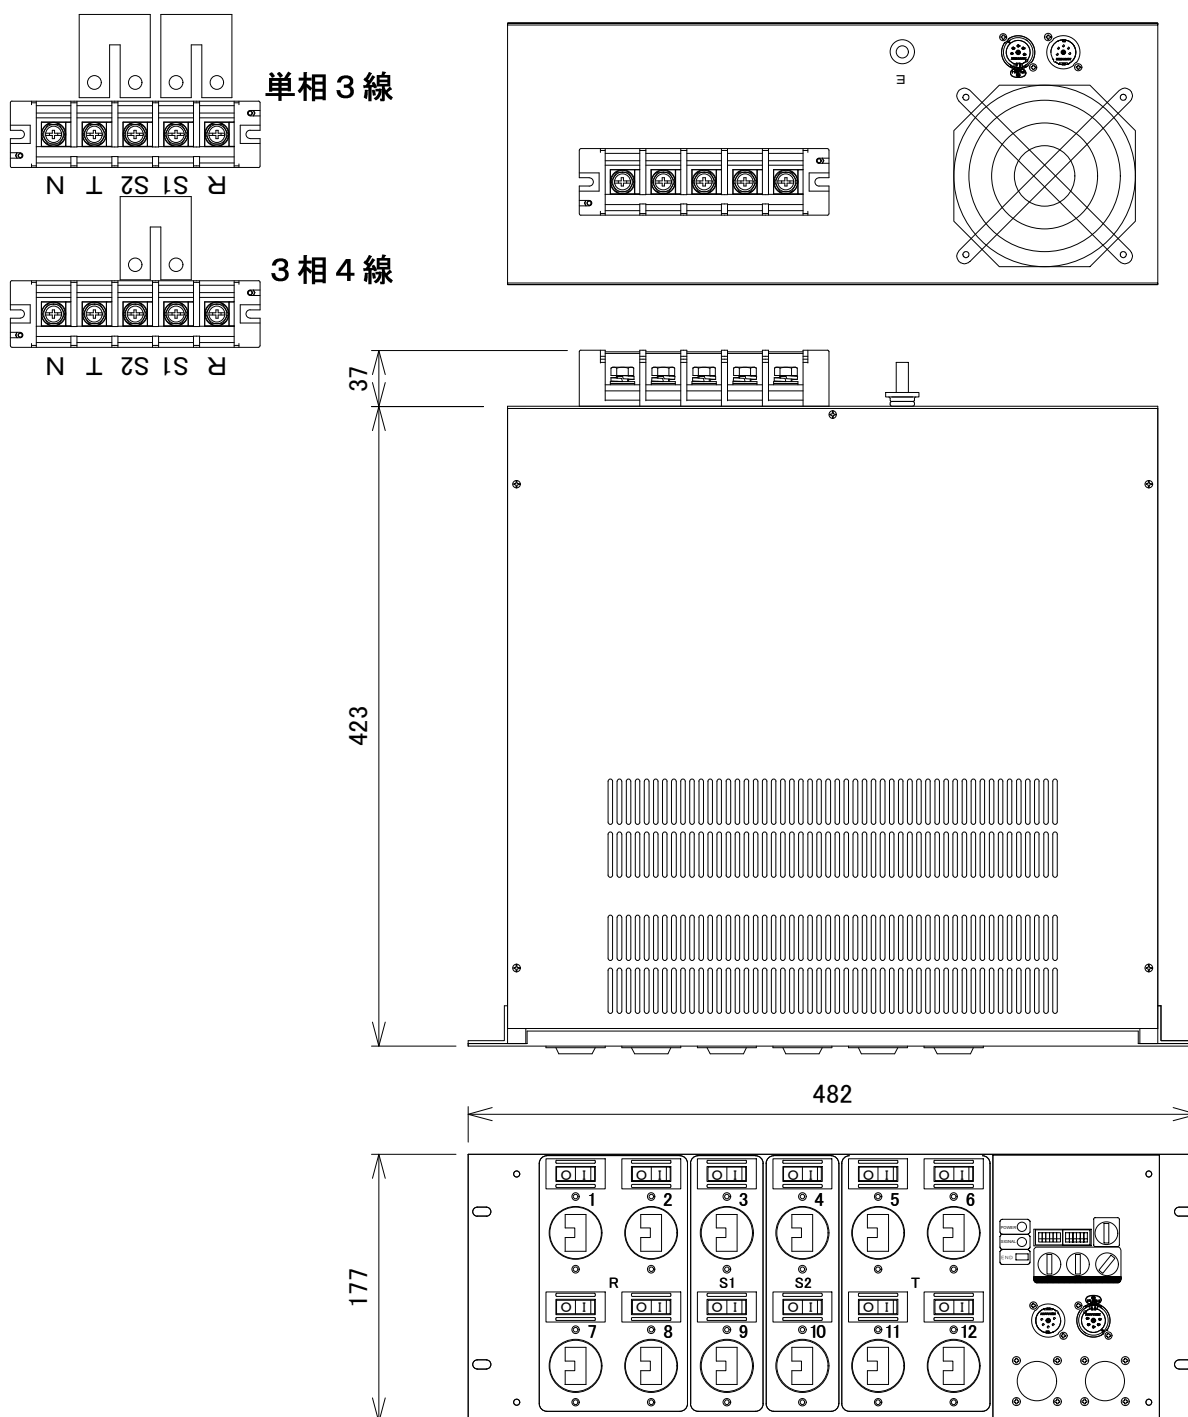

DDM2012 2k12ch 調光ユニット

20A12回路デジタルディマー (45Hz-65Hz)

DIM-NONDIM切替 (DIM-LINE切替兼用)

調光カーブセレクトスイッチ (3種類)

受電: M8ボルト端子台 単相3線/3相4線 銅バー切替式