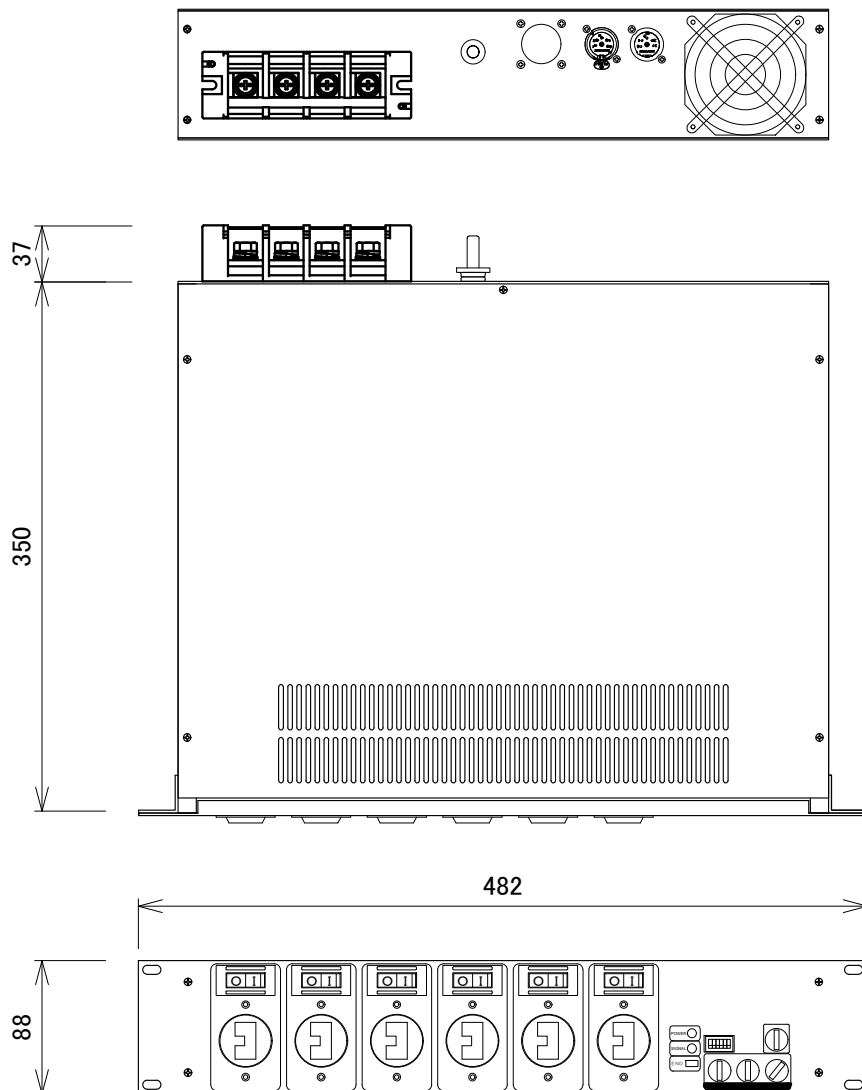

DDM206 2k6ch 調光ユニット

20A 6回路デジタルディマー (45Hz-65Hz)

DIM-NONDIM切替 (DIM-LINE切替兼用)

調光カーブセレクトスイッチ (3種類)

受電 単相3線 / 3相4線 選択式