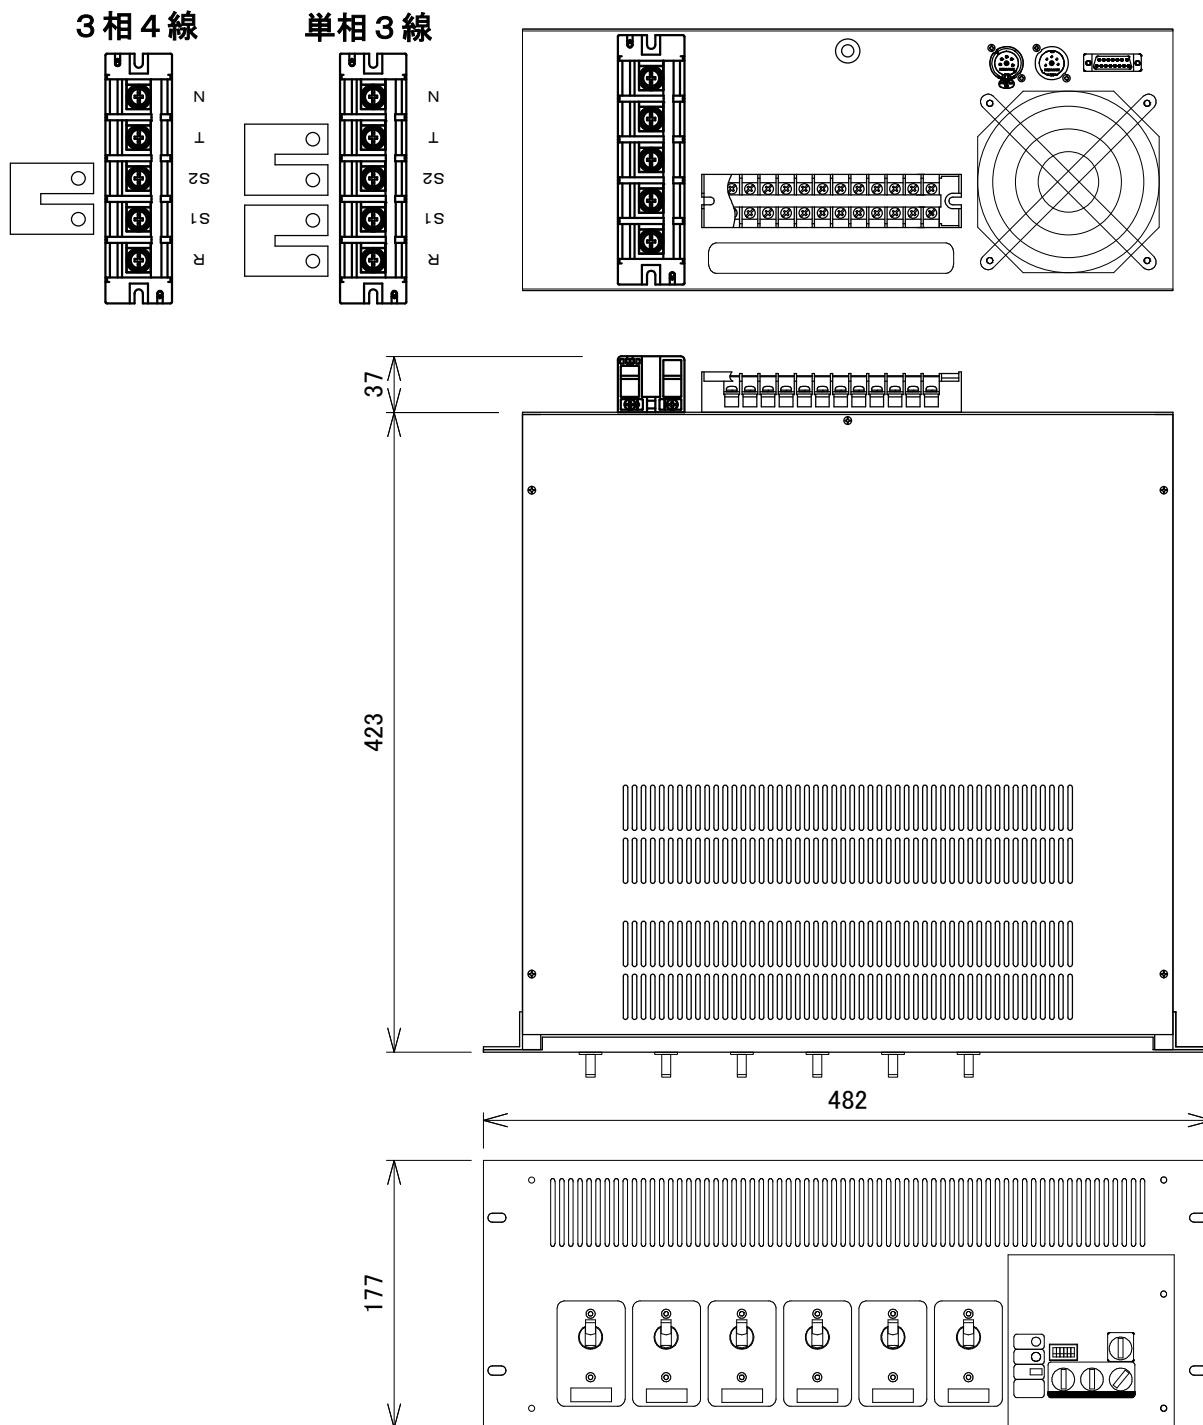

DDM306-S 3k6ch 調光ユニット

30A6回路デジタルディマー (45Hz-65Hz)

DIM-NONDIM切替 (DIM-LINE切替兼用)

調光カーブセレクトスイッチ (現在は3種類が設定)

受電 单相3線 / 3相4線 銅バーで切替式