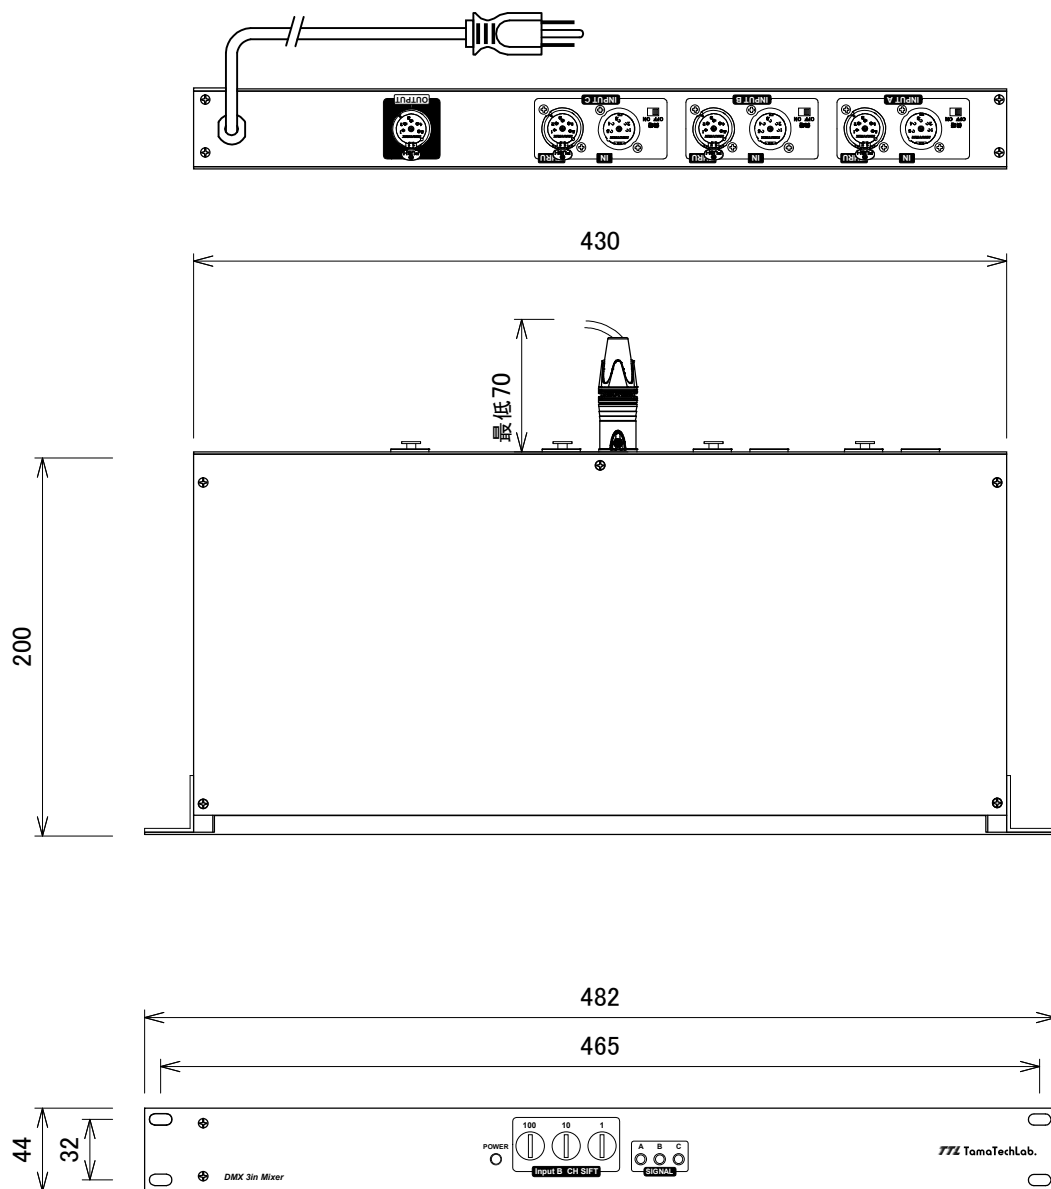

# DMX 3 in Mixer

DMX 3入力 1出力 HTPミキサー (LTPミキサー設定可能)

入力：3系統 (THRU出力付) 出力1系統 (オプトアイソレート)

B入力 チャンネルシフト機能付

電源 AC90V~240V