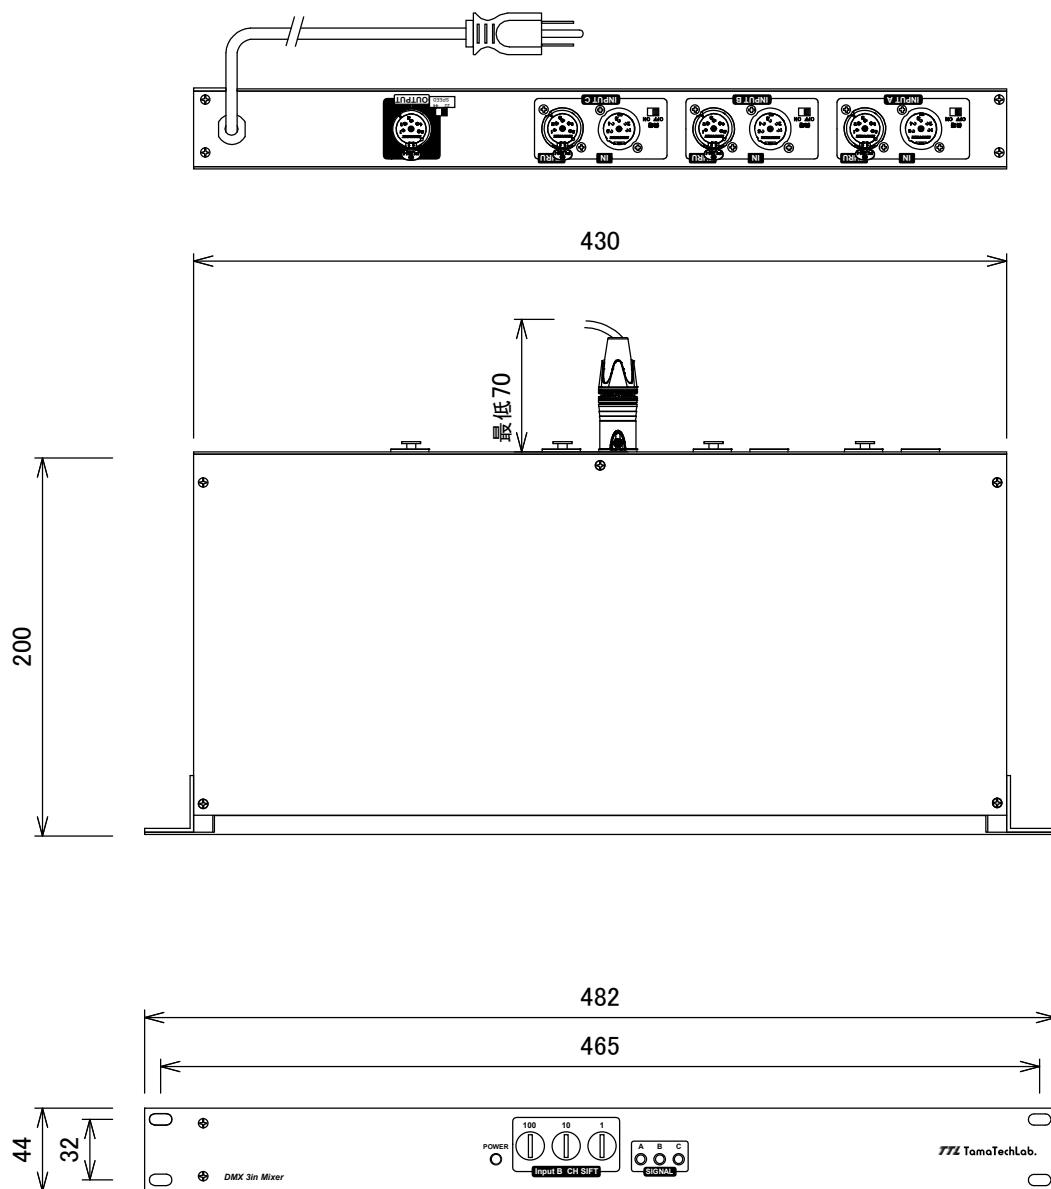

# DMX 3 in Mixer

DMX 3入力 1出力 HTPミキサー（LTPミキサー設定可能）

入力：3系統（THRU出力付） 出力1系統（オプトアイソレート）

B入力 チャンネルシフト機能付

電源 AC90V~240V

更新日 2023年11月7日

**TTL TamaTechLab.**