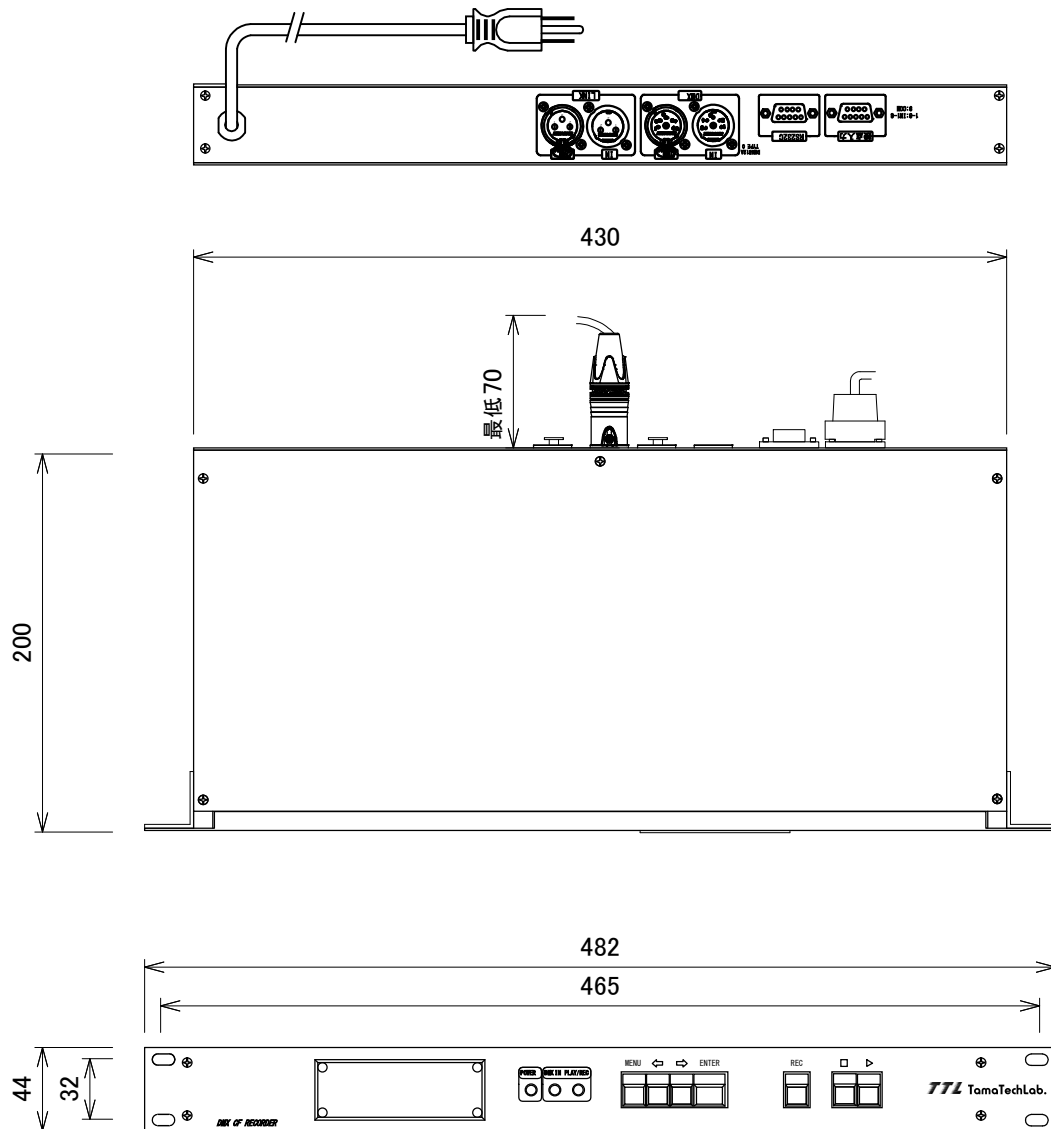

DMX CF RECORDER IV

DMXレコーディング 1U ラックマウントタイプ

記録時間 SPモード 13時間54分, LPモード27時間48分 (1Gカードの場合)

記録パターン 64パターン スタック4パターン

外部呼出し 接点 8パターン RS232C、DMX 64パターン

リンク機能 32台まで同期運転可能

電源 AC90V~240V