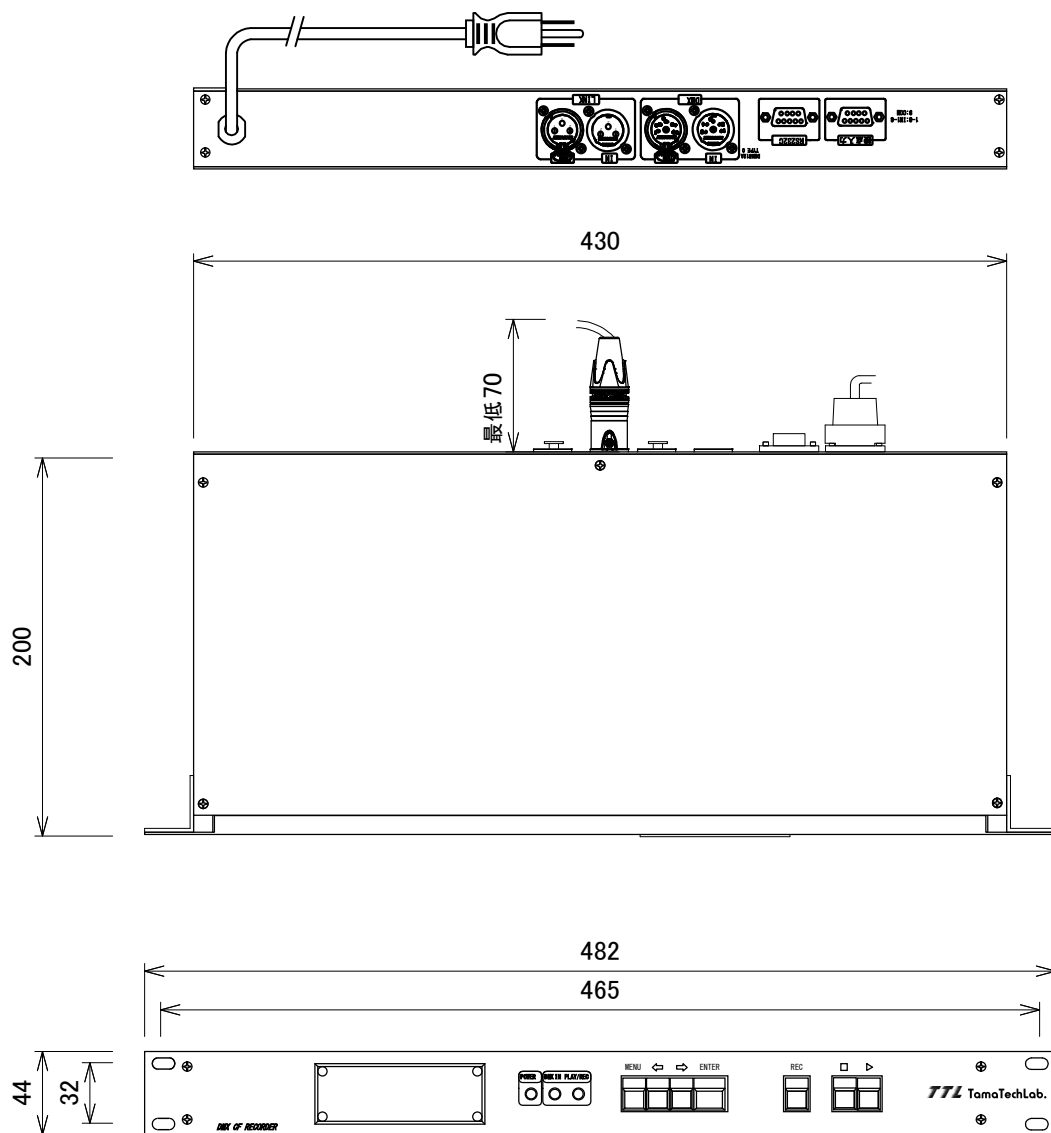

DMX CF RECORDER IV

DMXレコーディング 1U ラックマウントタイプ

記録時間 SPモード 13時間54分, LPモード27時間48分 (1Gカードの場合)

記録パターン 64パターン スタック4パターン

外部呼出し 接点 8パターン RS232C、DMX 64パターン

リンク機能 32台まで同期運転可能

電源 AC90V~240V

更新日 2023年10月17日