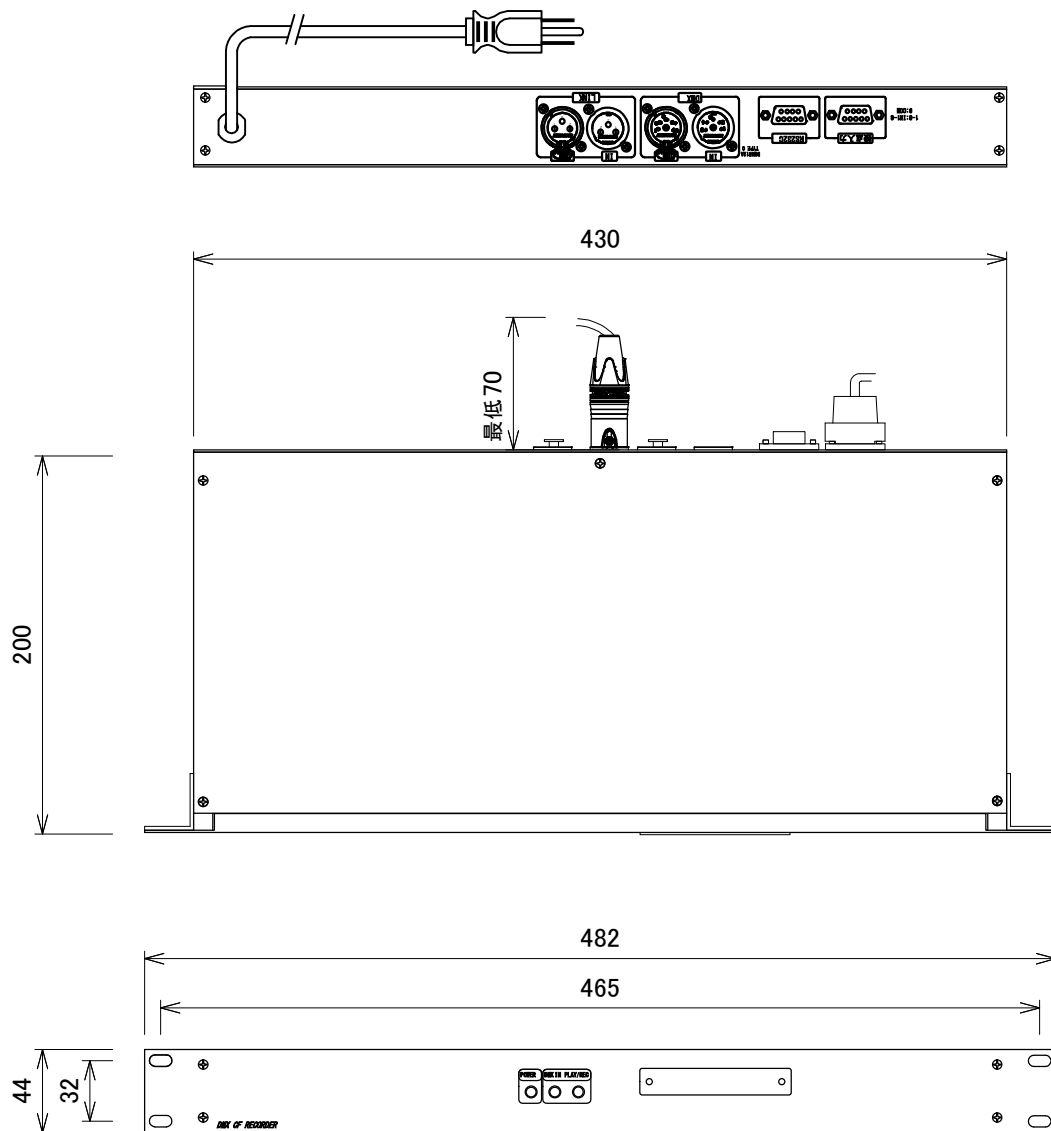

DMX CF RECORDER LT

DMXレコーディング 1U ラックマウントタイプ

記録時間 SPモード 13時間54分, LPモード27時間48分 (1Gカードの場合)

記録パターン 64パターン スタック4パターン

外部呼出し 接点 8パターン RS232C、DMX 64パターン

リンク機能 32台まで同期運転可能 設定用にWindowsPCが必要です

電源 AC90V~240V