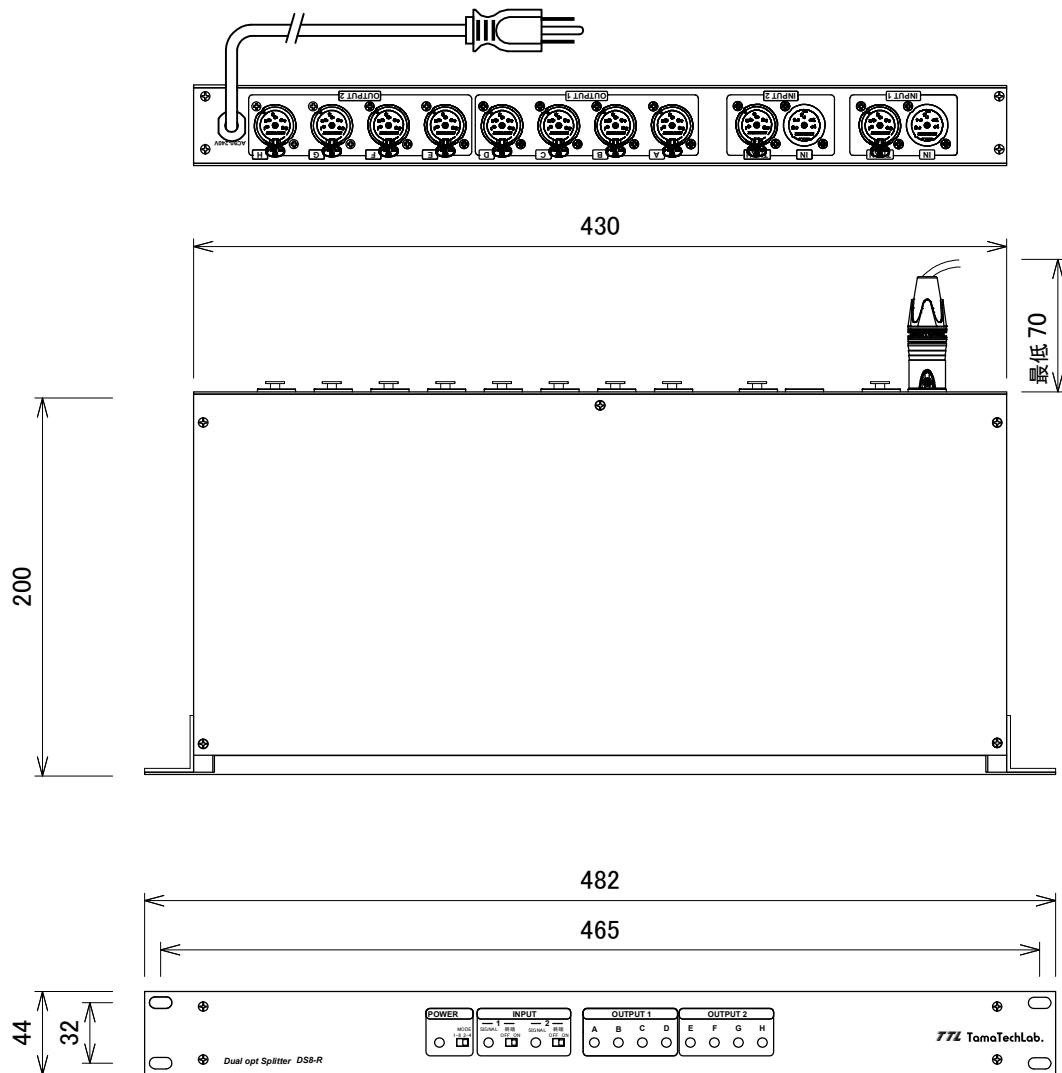

DS8-R

DMX分配機 1U ラックマウントタイプ

入力：2系統（THRU出力付）

出力：8系統（全て個別絶縁）

MODE切替スイッチにより1入力8出力、1入力4出力2系統の選択

電源 AC90V~240V