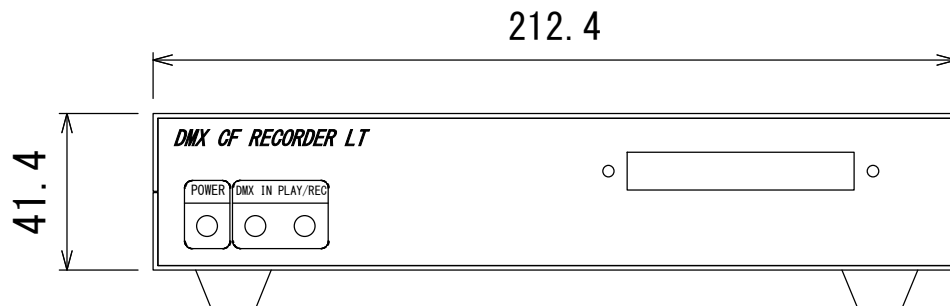

## DMXレコーディング

記録時間 SPモード 13時間54分、LPモード 27時間48分（1Gカードの場合）

記録パターン 64パターン、スタック4パターン

外部呼出 接点 8パターン、RS232C、DMX 各64パターン

リンク機能 32台まで同期運転可能 設定用にWindowsPCが必要です

電源 AC90V～240V