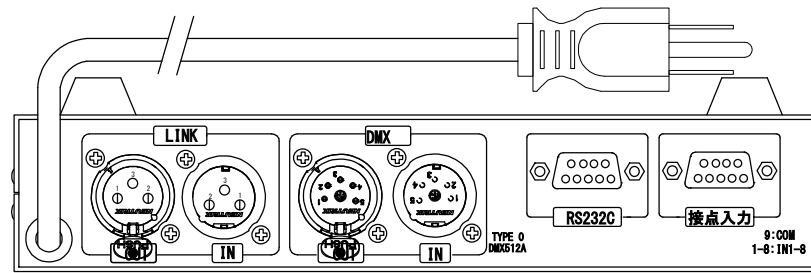

## DMXレコーディング

記録時間 SPモード 13時間54分、LPモード 27時間48分（1Gカードの場合）

記録パターン 64パターン、スタック4パターン

外部呼出 接点 8パターン、RS232C、DMX 各64パターン

リンク機能 32台まで同期運転可能 設定用にWindowsPCが必要です

電源 AC90V～240V