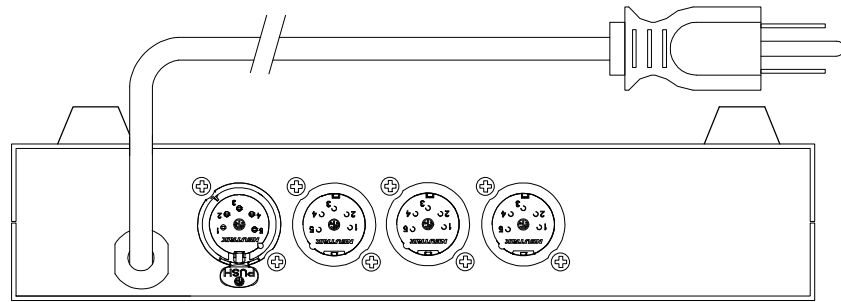

HR DMX 3 in Mixer

DMX 3入力 1出力HTPミキサー (LTPミキサー設定可能)

入力 3系統 出力 1系統

B入力 チャンネルシフト機能付 (LTP時機能使用不可)

オプション：2台連結1Uラックマウント金具、トラス吊り金具

電源 AC90V~240V