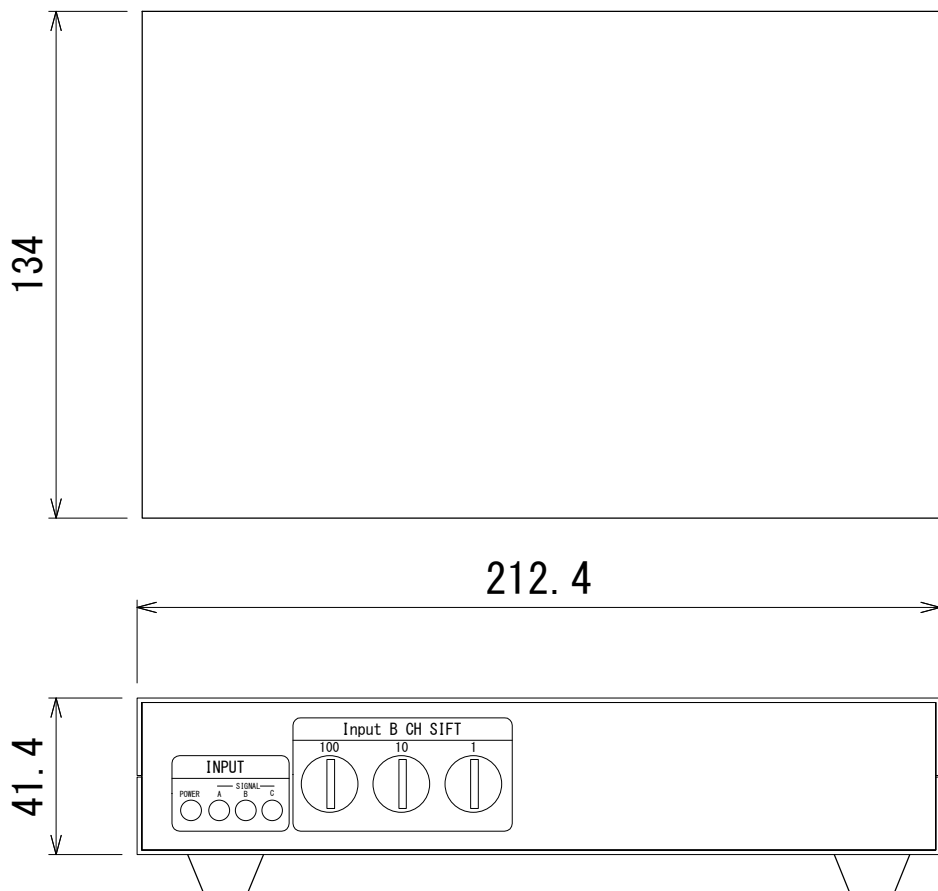

HR DMX 3 in Mixer

DMX 3入力 1出力HTPミキサー (LTPミキサー設定可能)

入力 3系統 出力 1系統

B入力 チャンネルシフト機能付 (LTP時機能使用不可)

オプション：2台連結1Uラックマウント金具、トラス吊り金具

電源 AC90V~240V