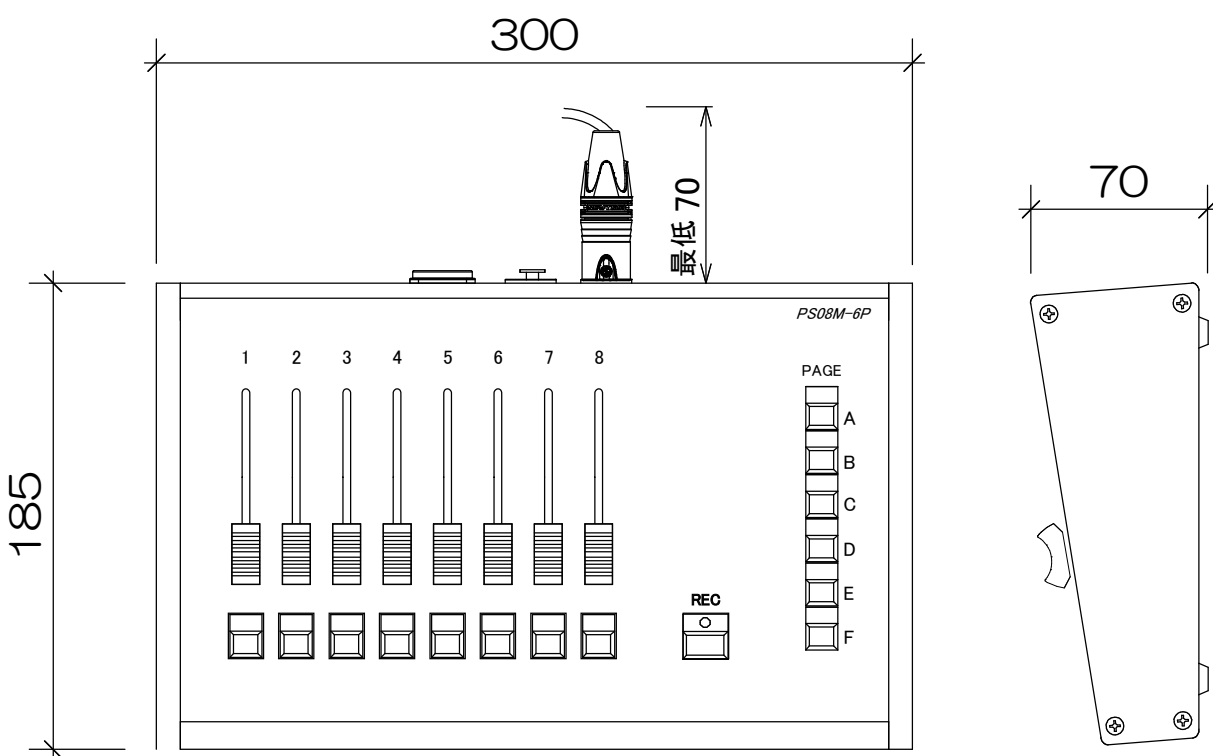

PS08M-6P

8シーンフェーダー付きデジタルパッチ

512×512デジタルパッチ機能

8シーンメモリー×6ページ付 計48シーン（外部入力取込、PCでのシーン編集）

設定には別途 WindowsPCが必要です

電源 AC90V～240V

更新日 2023年11月6日

TTL TamaTechLab.