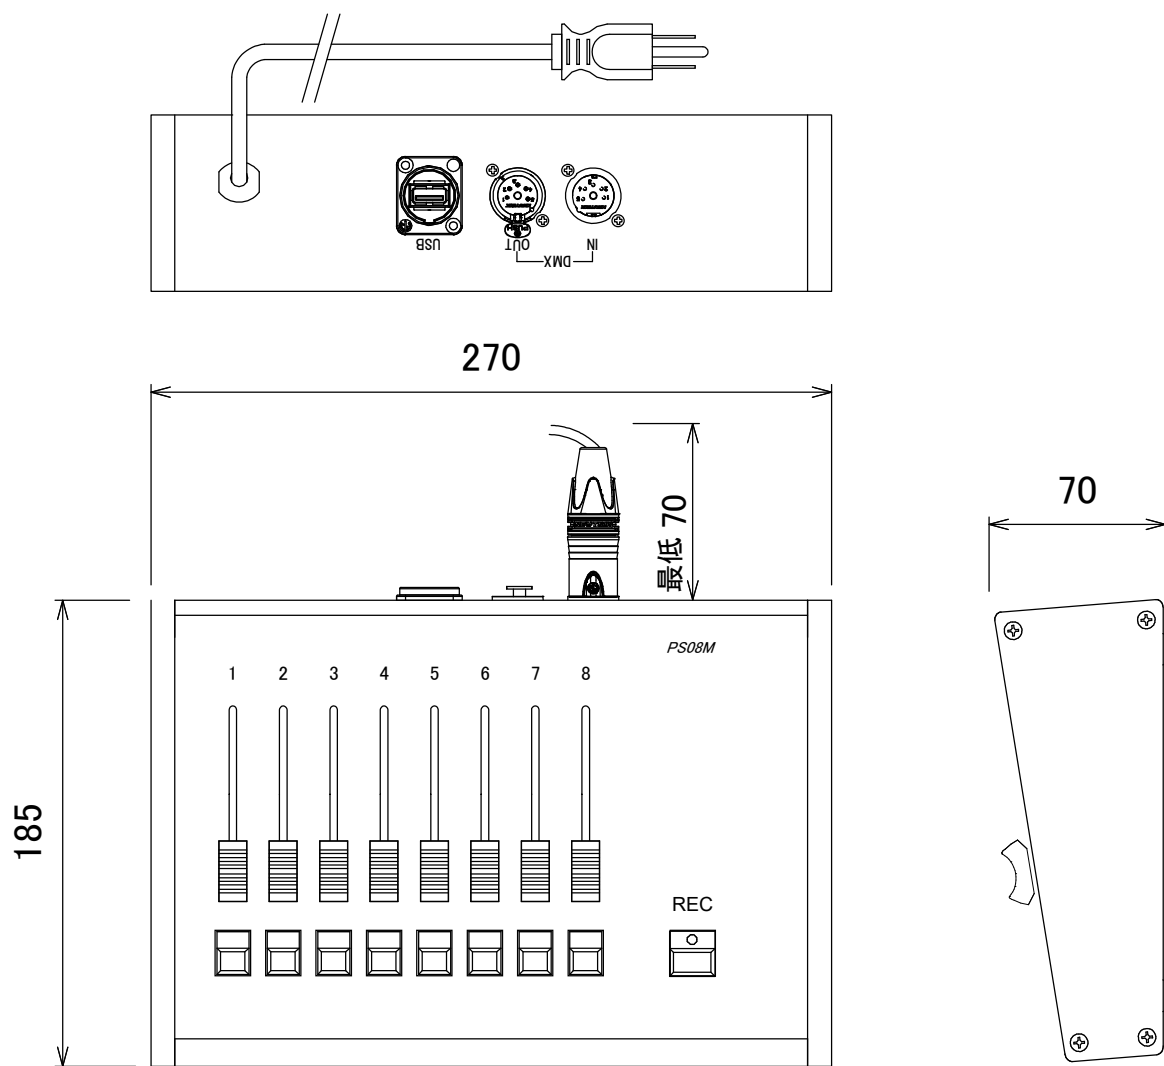

# PS08M

8シーンフェーダー付きデジタルパッチ

512×512デジタルパッチ機能

8シーンメモリー付き（外部入力取込、PCでのシーン編集）

設定には別途 WindowsPCが必要です

電源 AC90V～240V

更新日 2023年11月6日

**TTL** TamaTechLab.