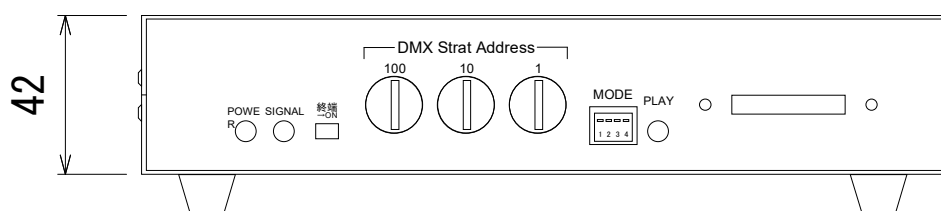

Sound Server

DMXコントロール MP3プレーヤー

メモリーカード SDカード

最大 255曲

DMX制御：曲呼び出し、リピート回数、Play、Stop、音量

電源 AC90V~240V