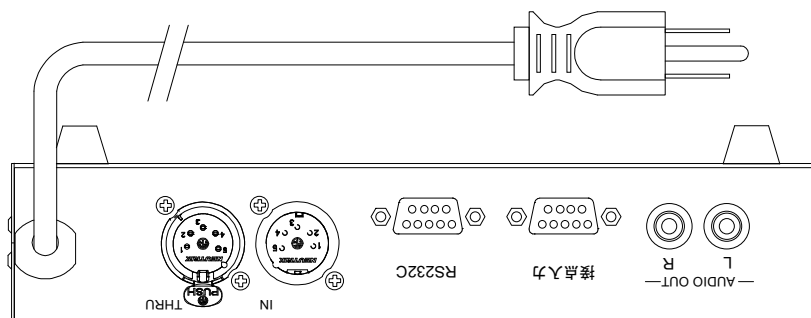

Sound Server

DMXコントロール MP3プレーヤー

メモリーカード SDカード

最大 255曲

DMX制御：曲呼び出し、リピート回数、Play、Stop、音量

電源 AC90V~240V