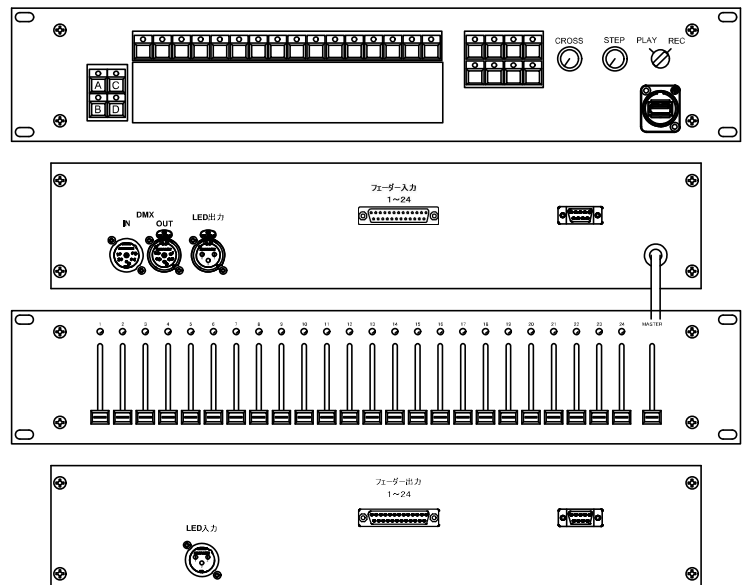

24ch64シーンメモリー卓

フェーダーを24ch~48chまで装備した64シーン（16×4ページ）のシーンメモリー卓。
WindowsPCを接続する事でパッチ、シーンの編集可能。

本体にはクロスタイム、ステップタイム、シーン自動再生スイッチなどの機能を装備
さらに専用ソフト利用でクロスタイム、ステップタイムの時間変更など変更可能。

デスクトップタイプ

サイズ W450×H99×D281

セパレートタイプ

サイズ W482×H88×D152
EIA規格 2U

☆64メモリー卓は24chから最大48chまでフェーダーの増設が可能です。

デスクタイプ、セパレートタイプ共に同機能、外部DMX入力付

会場に合わせた形状設計もご相談下さい。

詳細は弊社ホームページの製品図面をご覧ください。