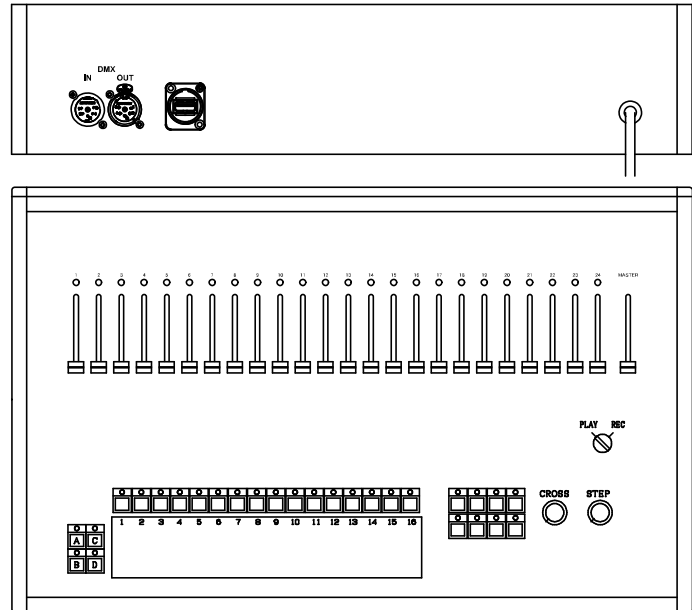

24ch64シーンメモリー卓

フェーダーを24ch~48chまで装備した64シーン（16×4ページ）のシーンメモリー卓。
WindowsPCを接続する事でパッチ、シーンの編集可能。

本体にはクロスタイム、ステップタイム、シーン自動再生スイッチなどの機能を装備
さらに専用ソフト利用でクロスタイム、ステップタイムの時間変更など変更可能。

デスクトップタイプ

サイズ W450×H99×D281

セパレートタイプ

サイズ W482×H88×D152
EIA規格 2U

☆64メモリー卓は24chから最大48chまでフェーダーの増設が可能です。

デスクタイプ、セパレートタイプ共に同機能、外部DMX入力付

会場に合わせた形状設計もご相談下さい。

詳細は弊社ホームページの製品図面をご覧ください。