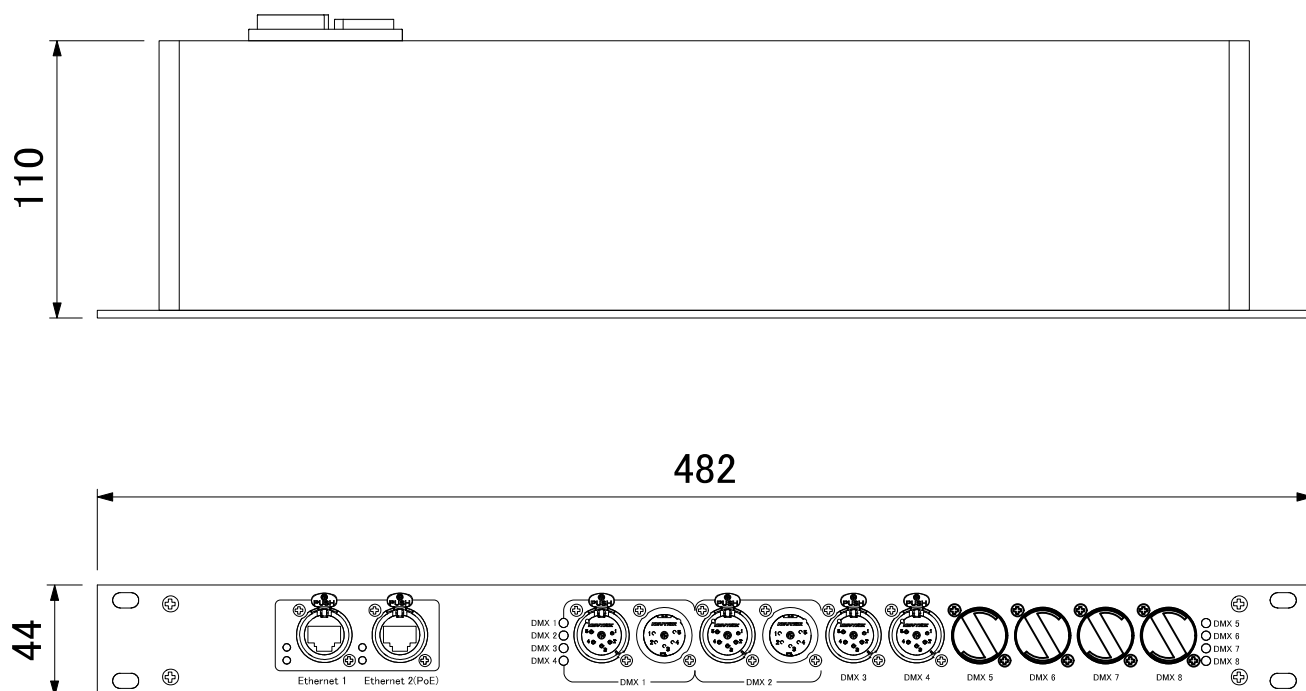

ArtGate Pro 4Prot (DMX-Ethernetコンバータ)

4ポート DMX-Ethernet 相互変換

対応プロトコル ArtNet/sACN/KiNet/RTTrPL

接点入力付き

EtherCON 2個付き (Hub機能)

重量 1.2kg

電源 AC90-277V 50/60Hz (PowerCON TRUE 1) および PoE受電