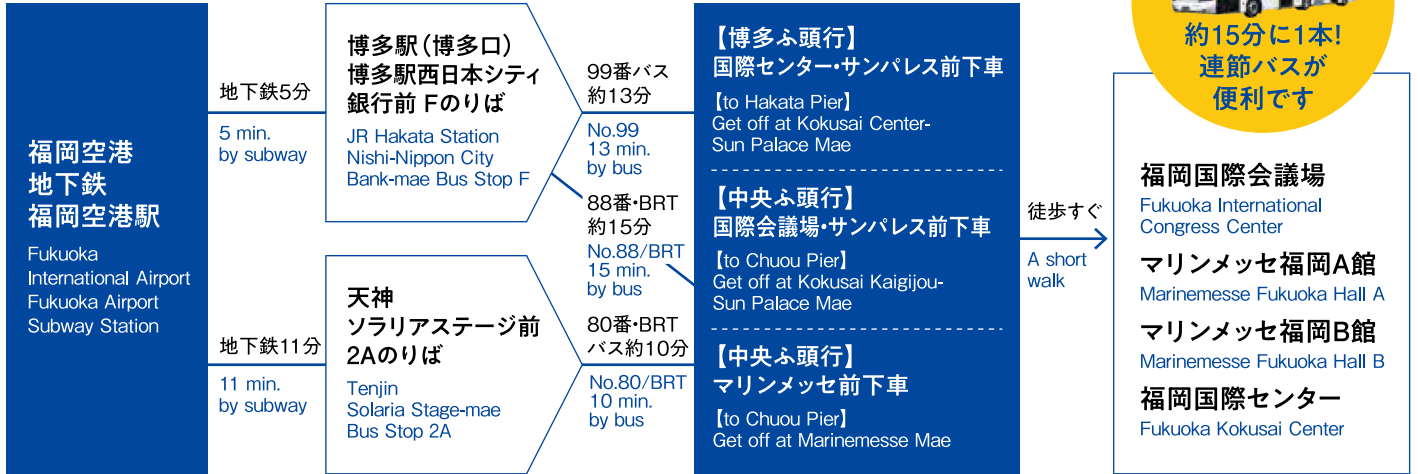

地下鉄・バス By Bus or Subway

天神・博多駅のバス停からコンベンションゾーンを循環する連節バス(BRT)が運行しております。Articulated bus loop route (BRT) runs between Tenjin, Hakata and the Convention Zone