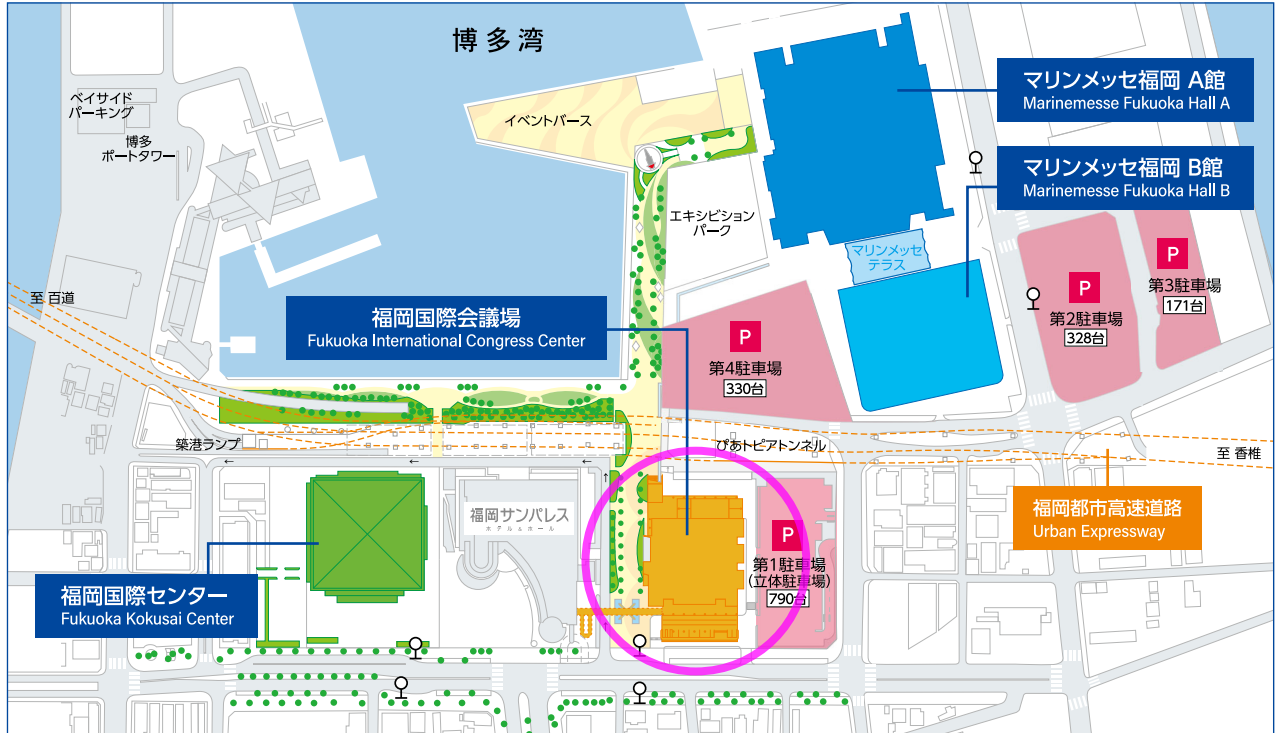

内容は変更になる場合がございます)

6. 持ち物 最新版【grandMA3 onPC software】をインストール済みの PC

- ◆ ダウンロードはこちらから
<MA Lighting 社の HP>
<https://www.malighting.com/downloads/products/grandma3/>
- ◆ お一人 1 台必要です

以上

有限会社タマ・テック・ラボ

Tel:03-3760-7201 Mail:info@tamatech.co.jp

交通案内

Access

周辺マップ Area Map

地下鉄・バス By Bus or Subway

天神・博多駅のバス停からコンベンションゾーンを循環する連節バス(BRT)が運行しております。Articulated bus loop route (BRT) runs between Tenjin, Hakata and the Convention Zone

車・タクシー By car or taxi

国内主要都市から福岡への所要時間 Access time from major cities in Japan