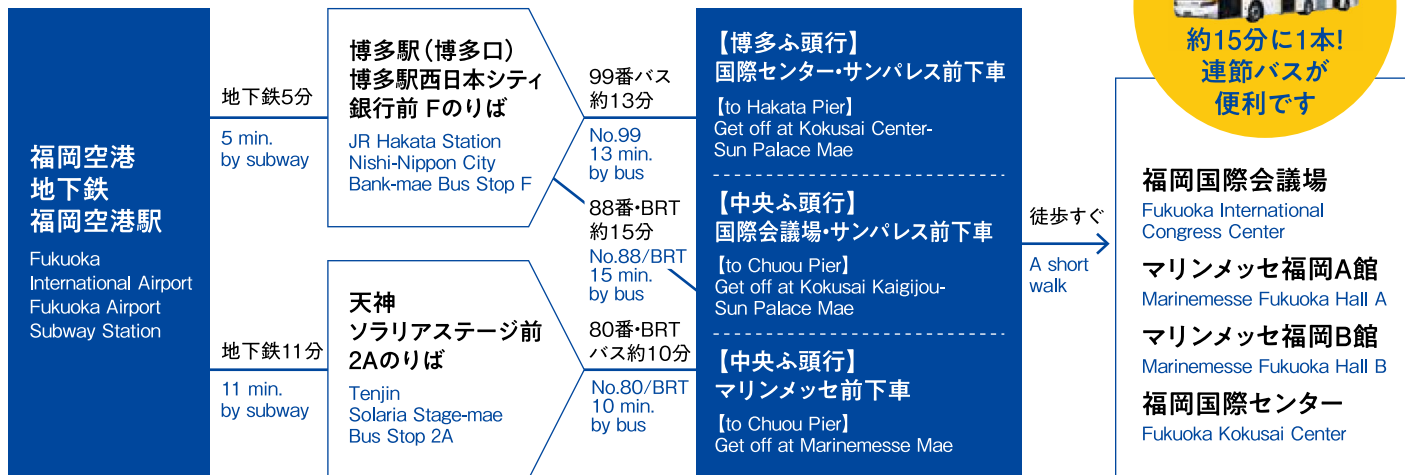

内容は変更になる場合がございます)

6. 持ち物 最新版【grandMA3 onPC software】をインストール済みの PC

- ◆ ダウンロードはこちらから
<MA Lighting 社の HP>
<https://www.malighting.com/downloads/products/grandma3/>
- ◆ お一人 1 台必要です

以上

有限会社タマ・テック・ラボ

Tel:03-3760-7201 Mail:info@tamatech.co.jp

交通案内

Access

周辺マップ Area Map

地下鉄・バス By Bus or Subway

天神・博多駅のバス停からコンベンションゾーンを循環する連節バス(BRT)が運行しております。Articulated bus loop route (BRT) runs between Tenjin, Hakata and the Convention Zone

車・タクシー By car or taxi

国内主要都市から福岡への所要時間 Access time from major cities in Japan